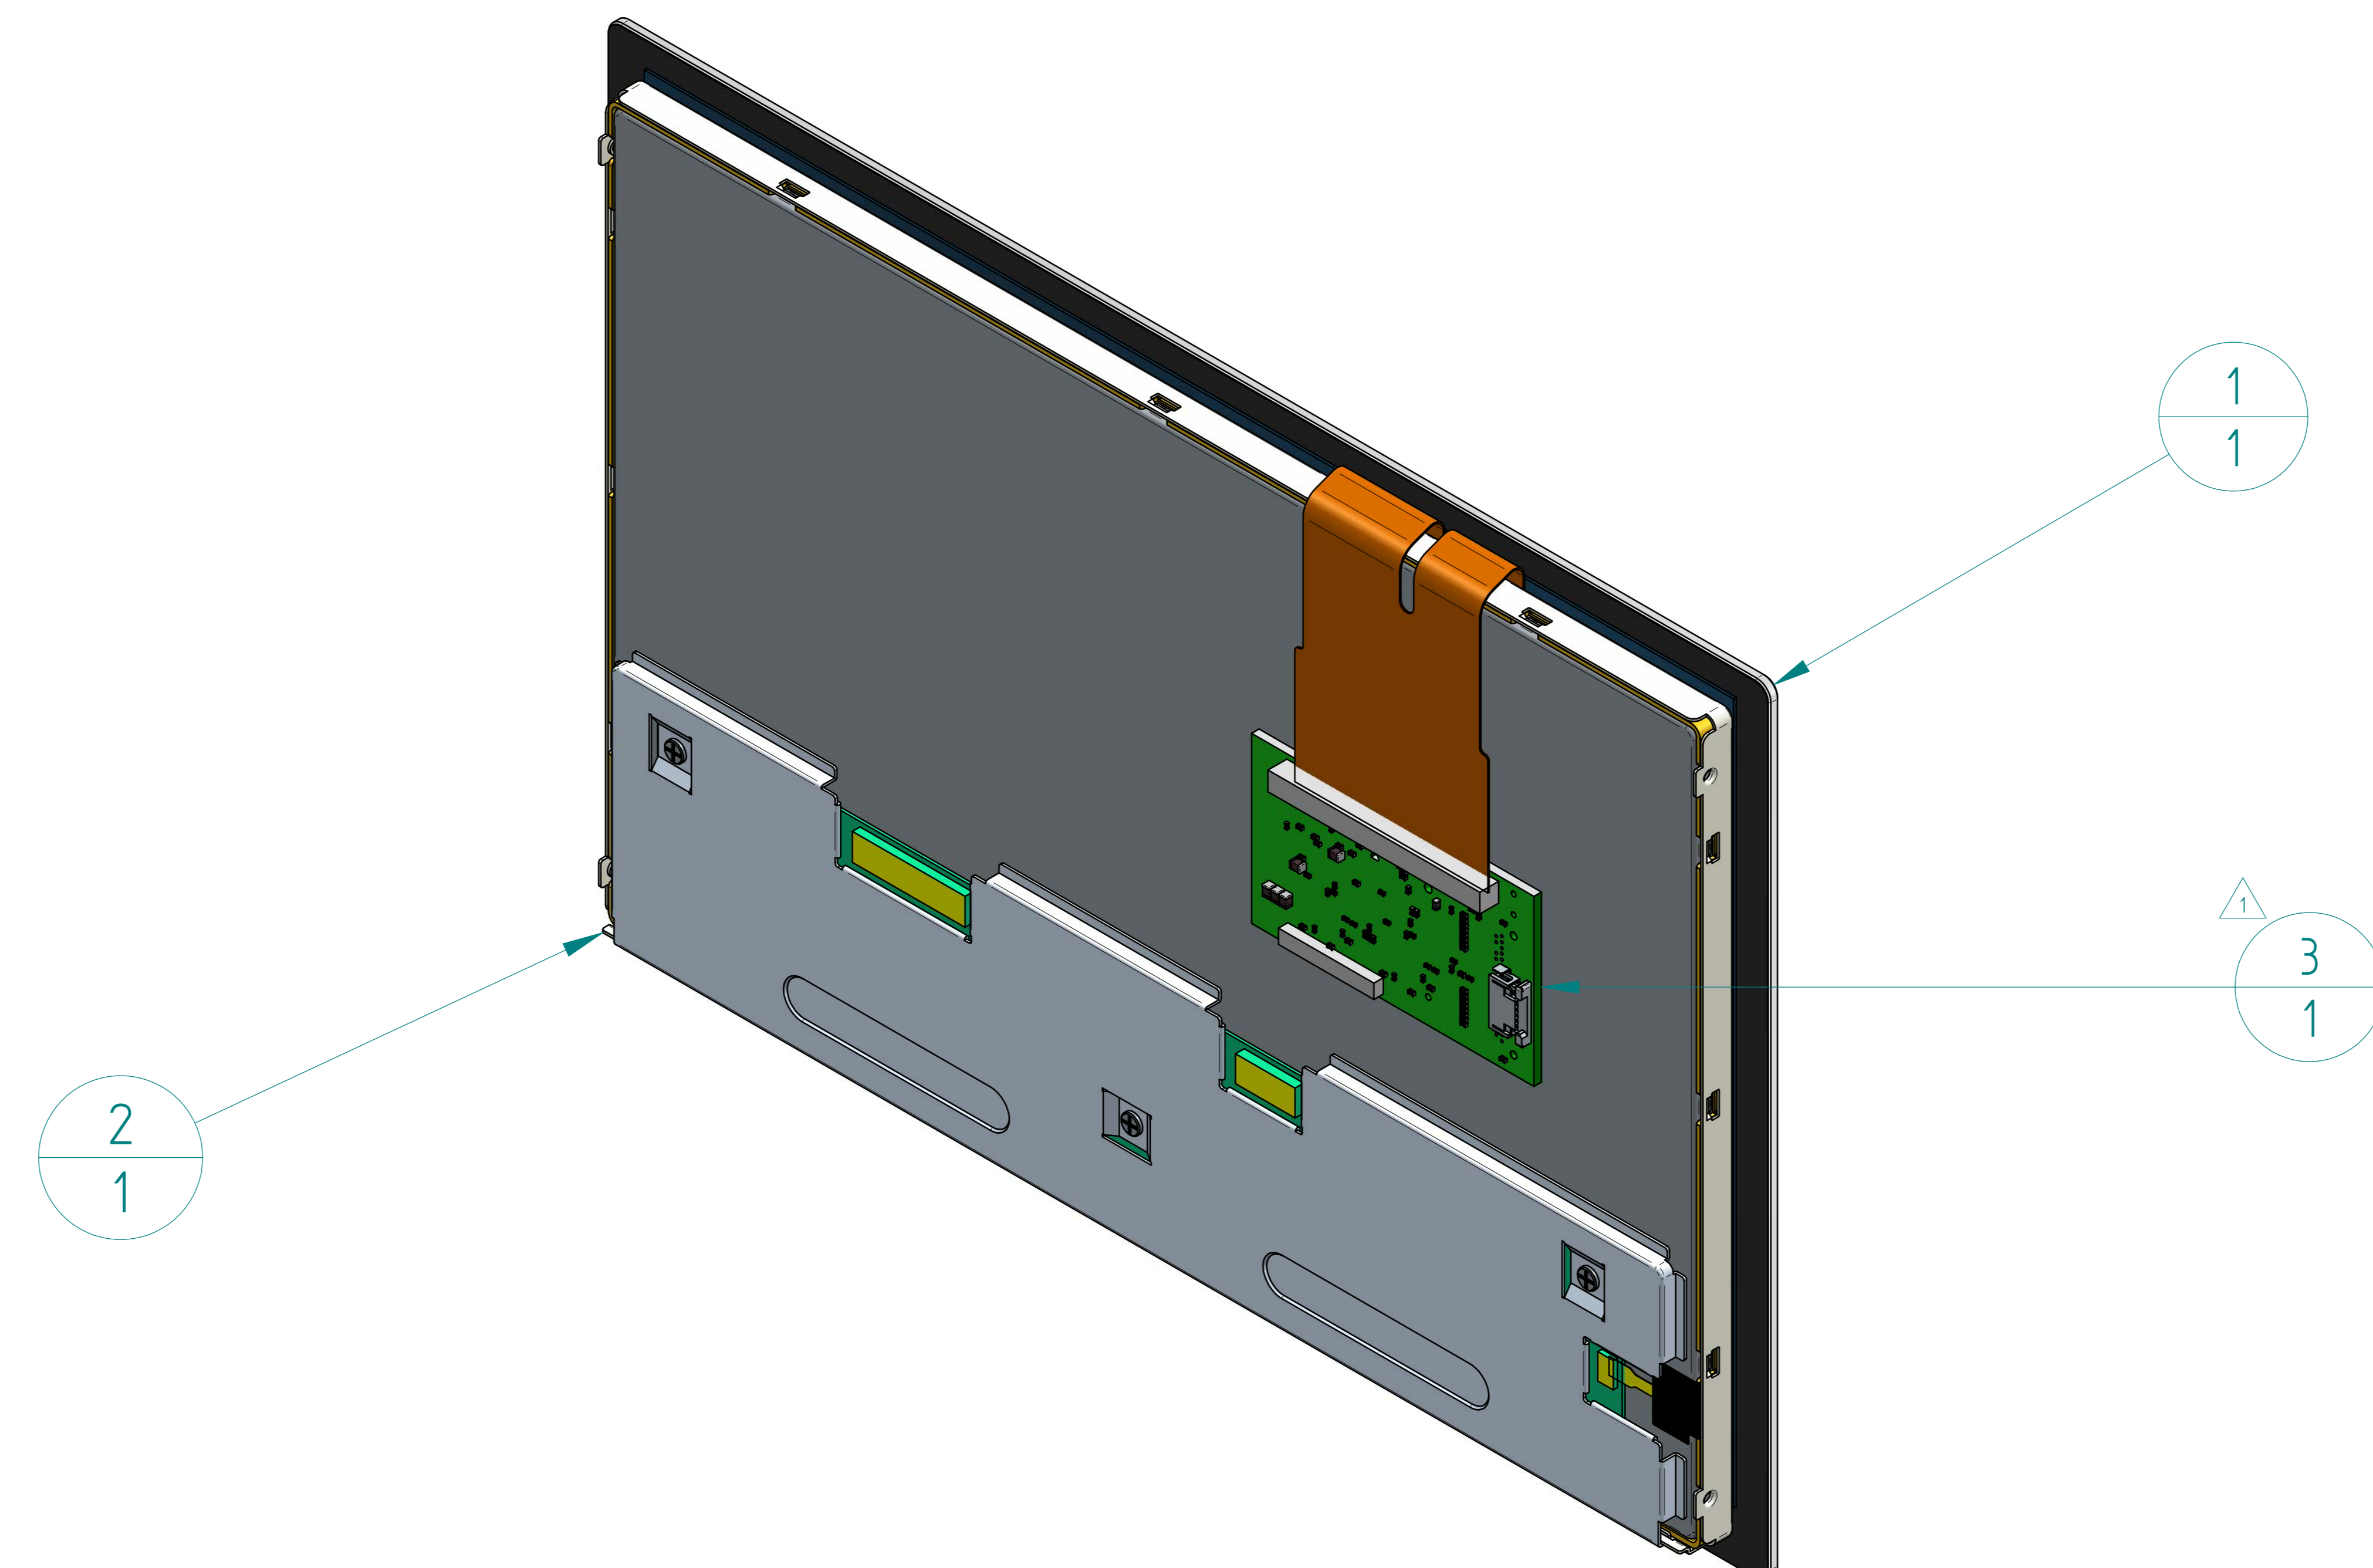

BACK SIDE

Numero oggetto	Quantità	Nome File	Autore
1	1	Touch Panel 10.1.asm	Display Hub GmbH
2	1	PANEL LED 10.1 inch_wxga_lcm	Display Hub GmbH
3	1	Controller Touch.asm	Display Hub GmbH

displayhub
professional optoelectronics

Touch Module 10,1" 1280x800 500nit 10p
TM101A1R1