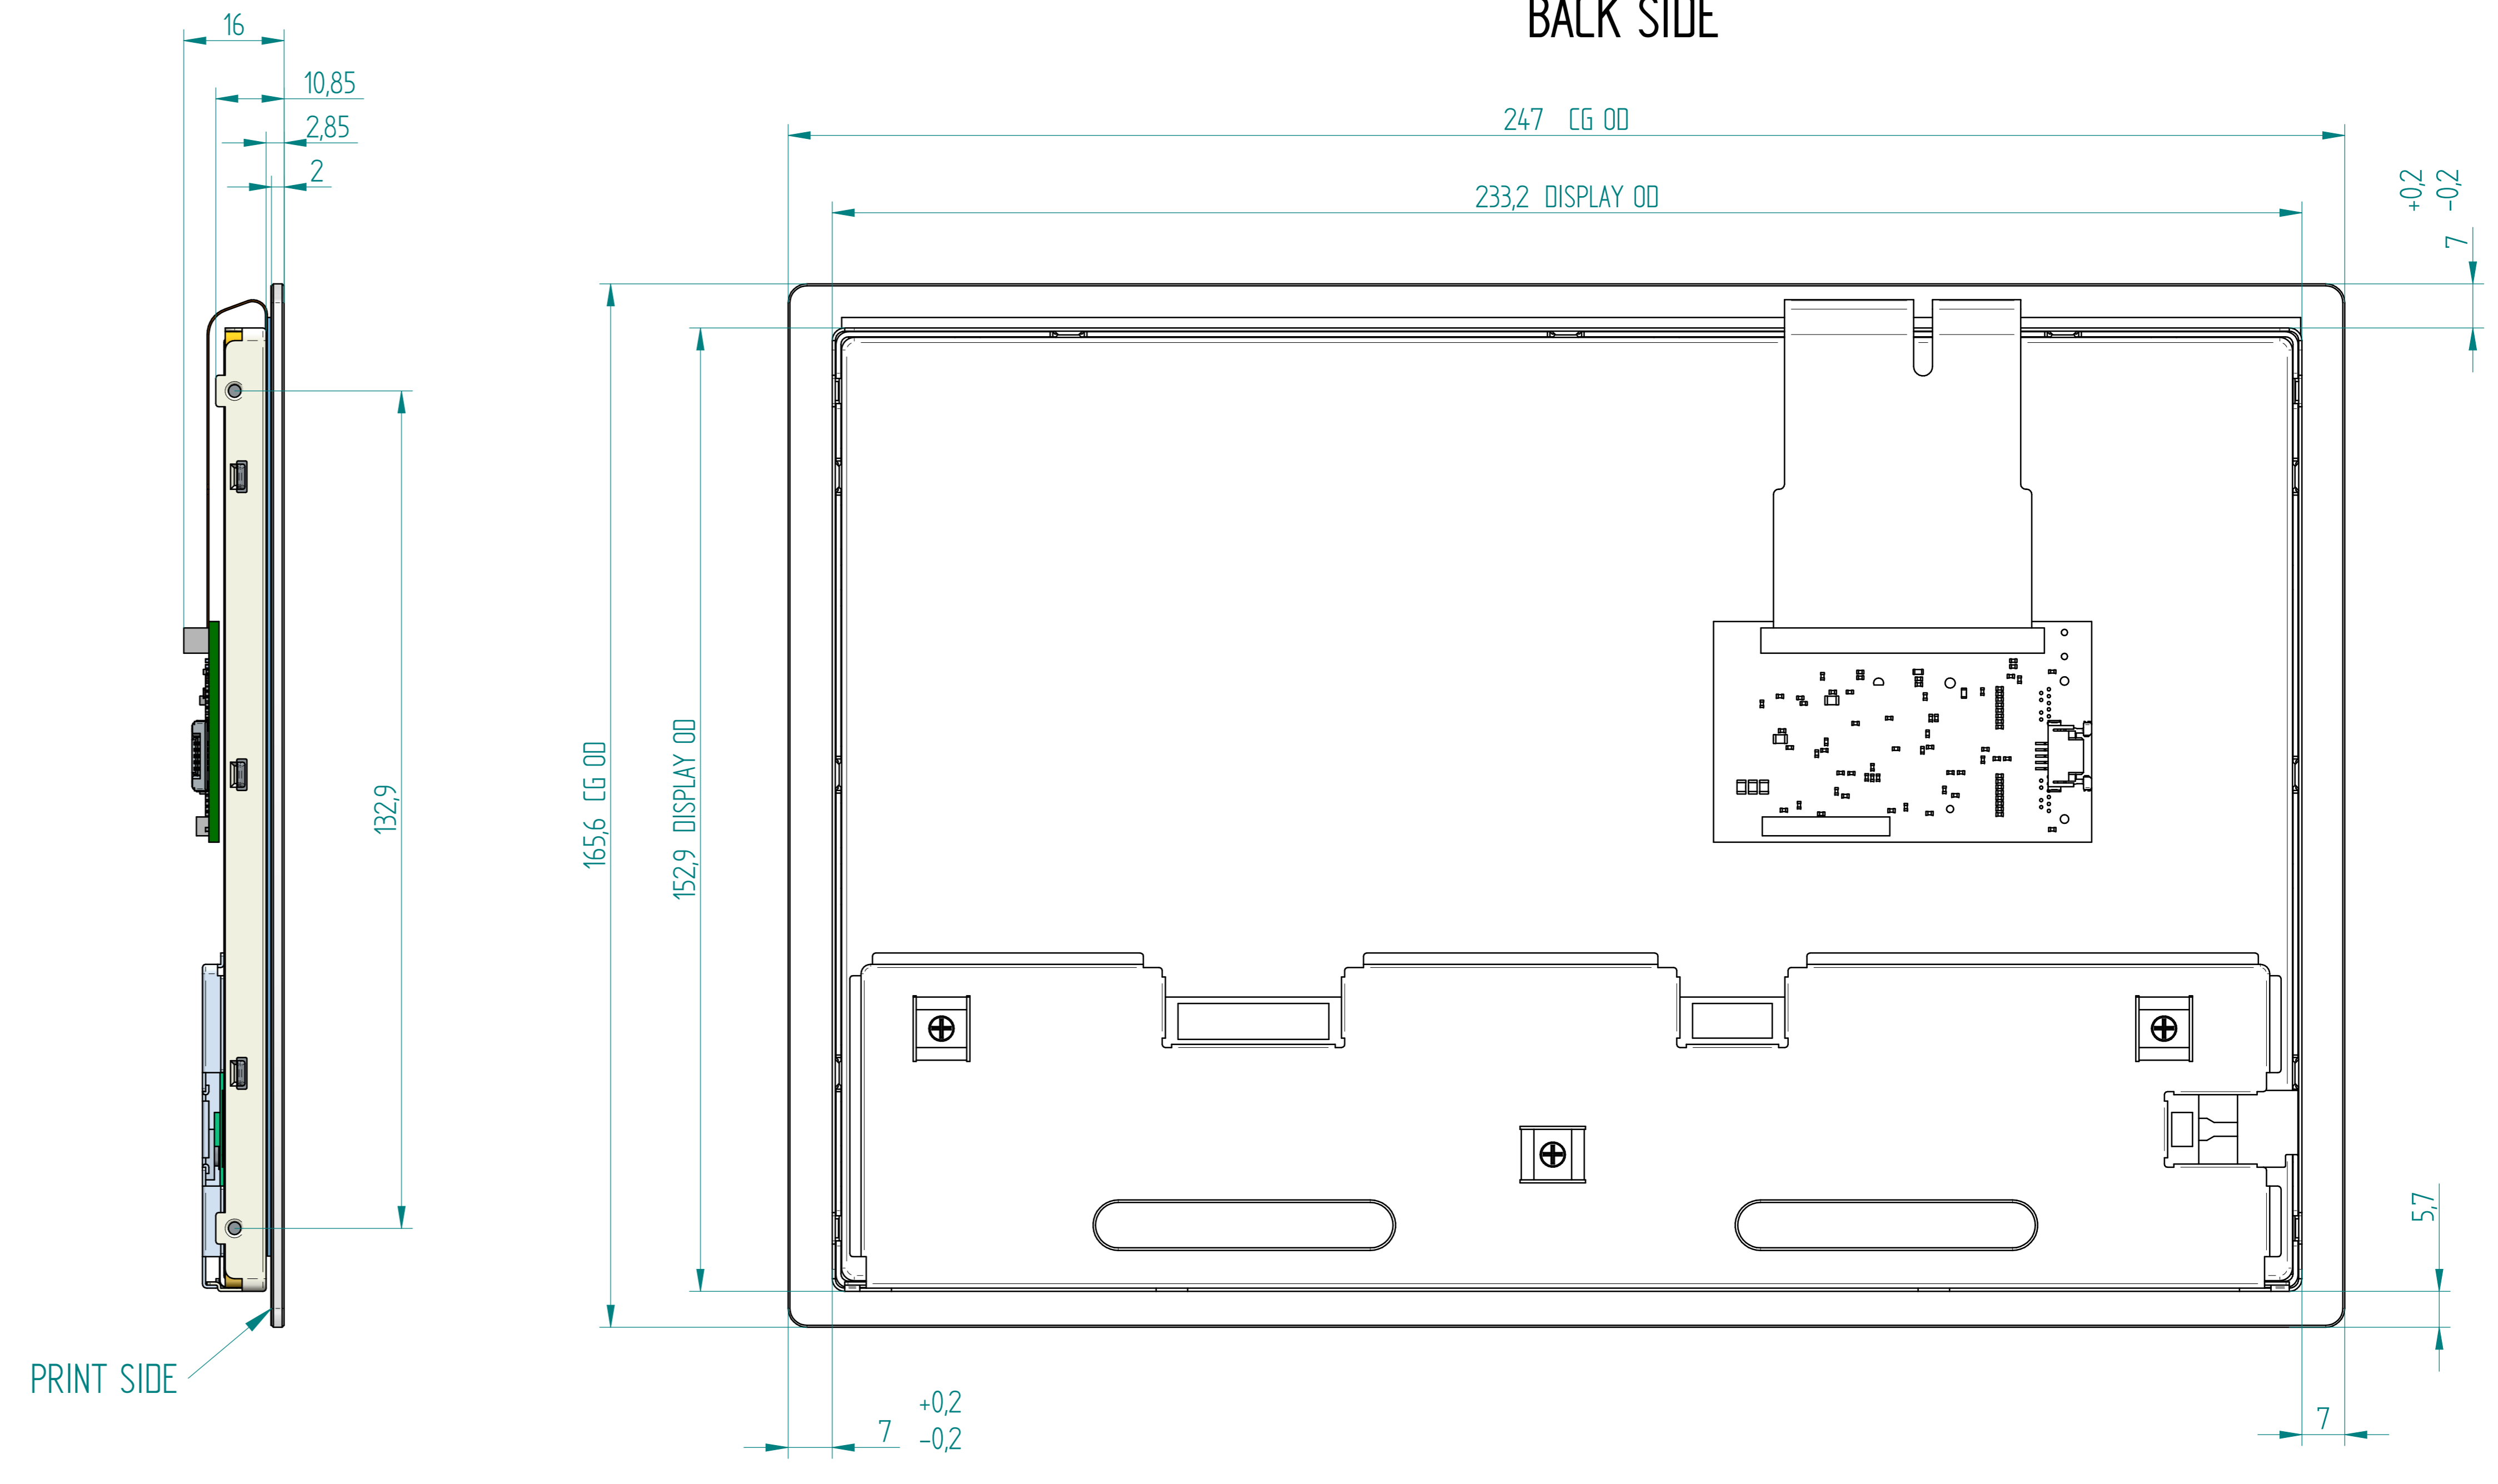

BACK SIDE

Numero oggetto	Quantità	Nome File	Autore
1	1	Touch Panel 10.1.asm	Display Hub GmbH
2	1	PANEL LED 10.1 inch_wxga_lcm	Display Hub GmbH
3	1	Controller Touch.asm	Display Hub GmbH

displayhub
professional optoelectronics

Touch Module 10,1" 1280x800 500nit 10p
TM101A1R1