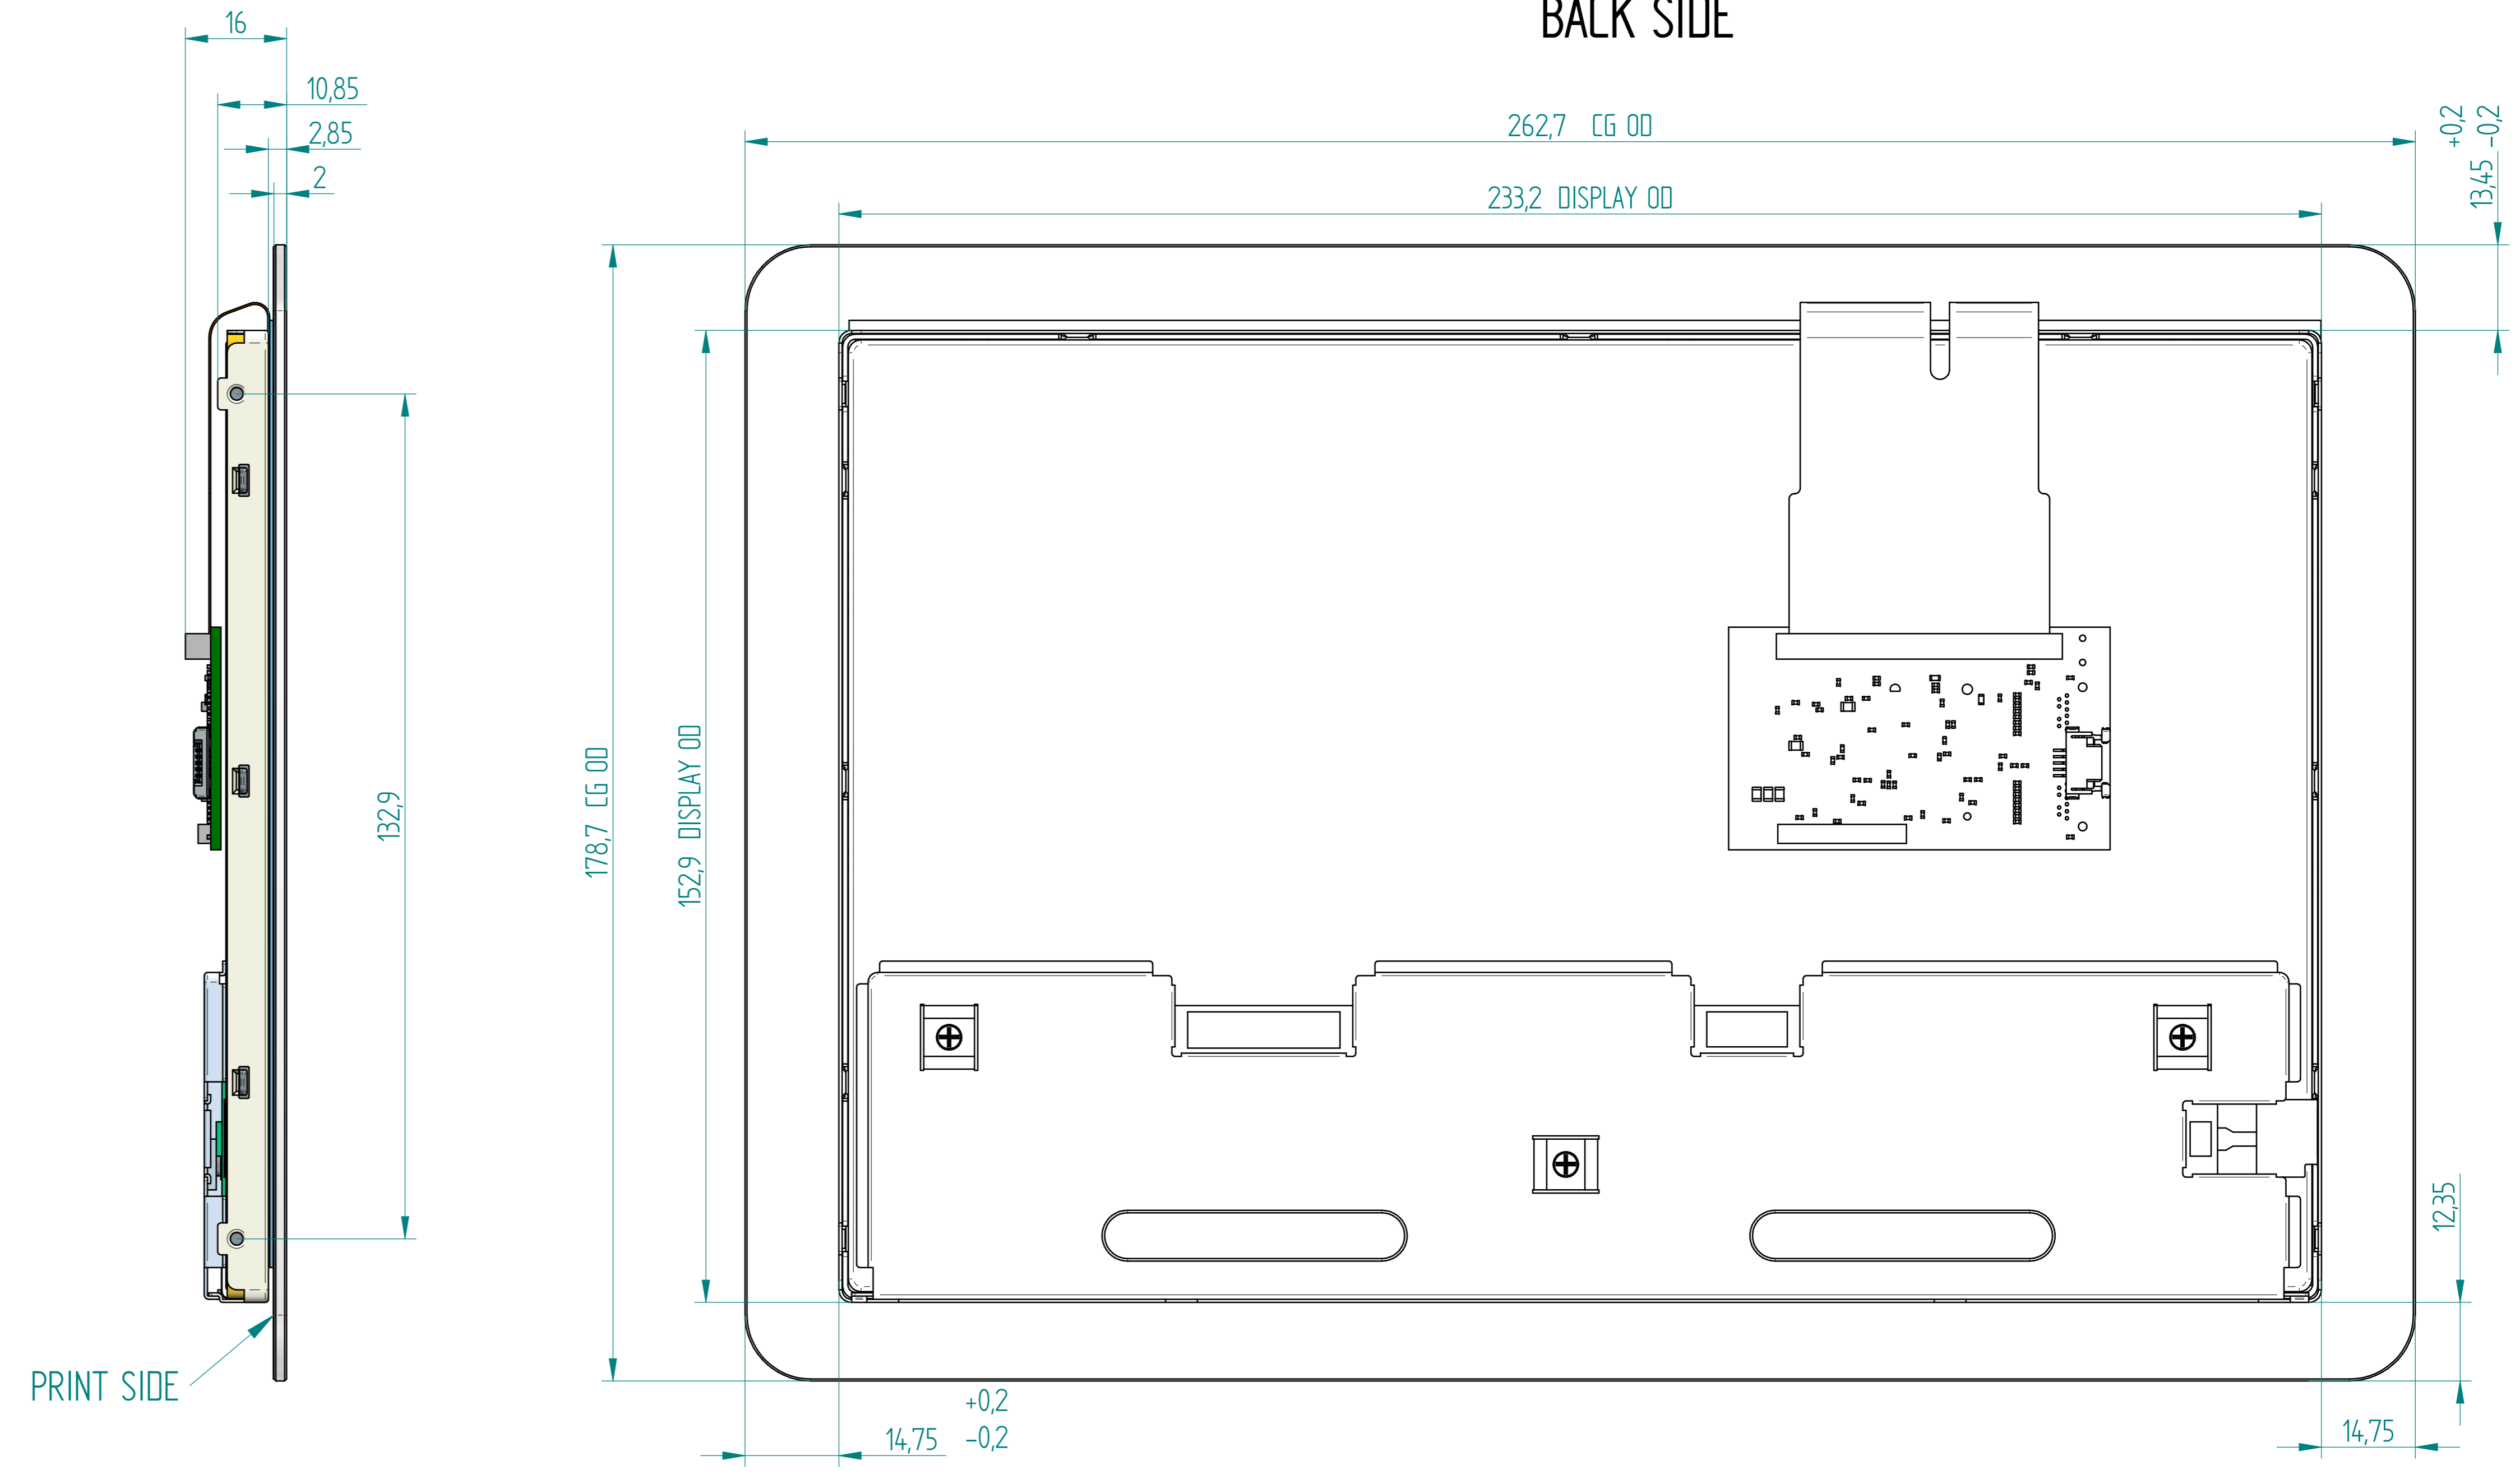

BACK SIDE

Numero oggetto	Quantità	Nome File	Autore
1	1	Touch Panel 10.1.asm	Display Hub GmbH
2	1	Led Panel 10.1 inch_wxga_lcm	Display Hub GmbH
3	1	Controller Touch.asm	Display Hub GmbH

displayhub
professional optoelectronics

CAD 3D model
Descrizione: Touch Module 10,1" 1280x800 500nit 10p
Codice: TM101A2AR1