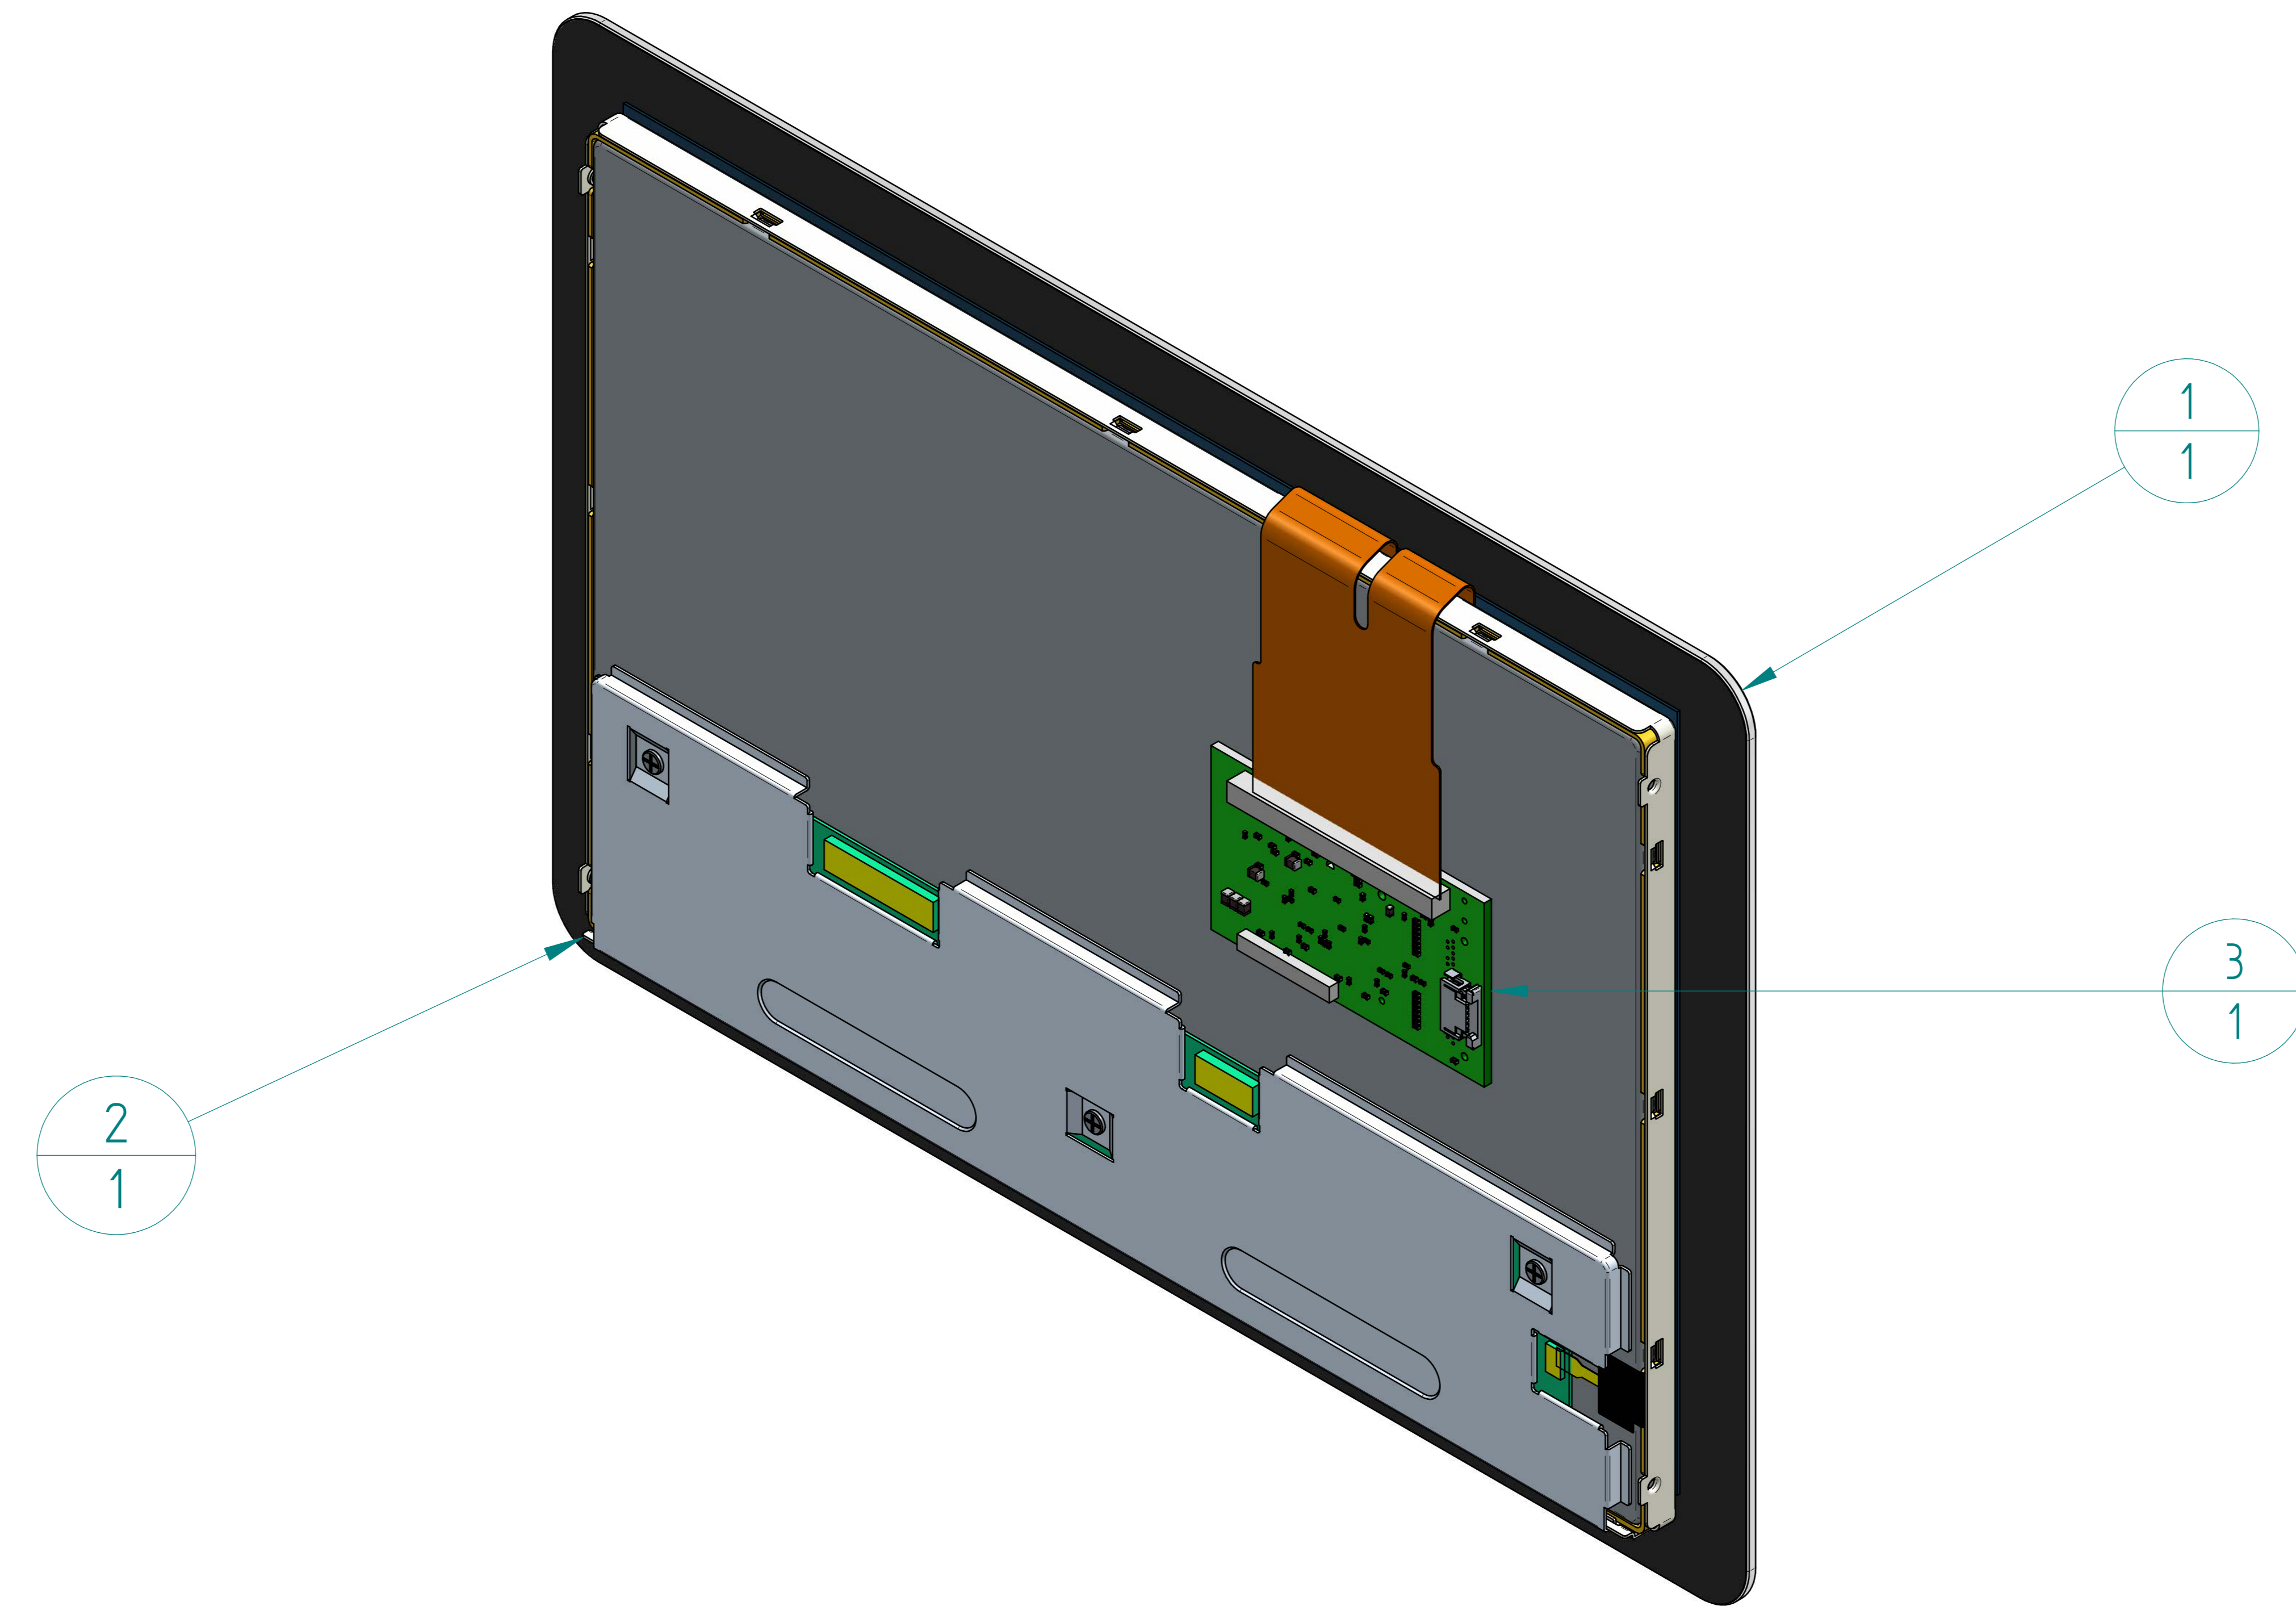

BACK SIDE

Numero oggetto	Quantità	Nome File	Autore
1	1	Touch Panel 10.1.asm	Display Hub GmbH
2	1	Led Panel 10.1 inch_wxga_lcm	Display Hub GmbH
3	1	Controller Touch.asm	Display Hub GmbH

displayhub
professional optoelectronics

CAD 3D model
Descrizione: Touch Module 10,1" 1280x800 500nit 10p
Codice: TM101A2AR1