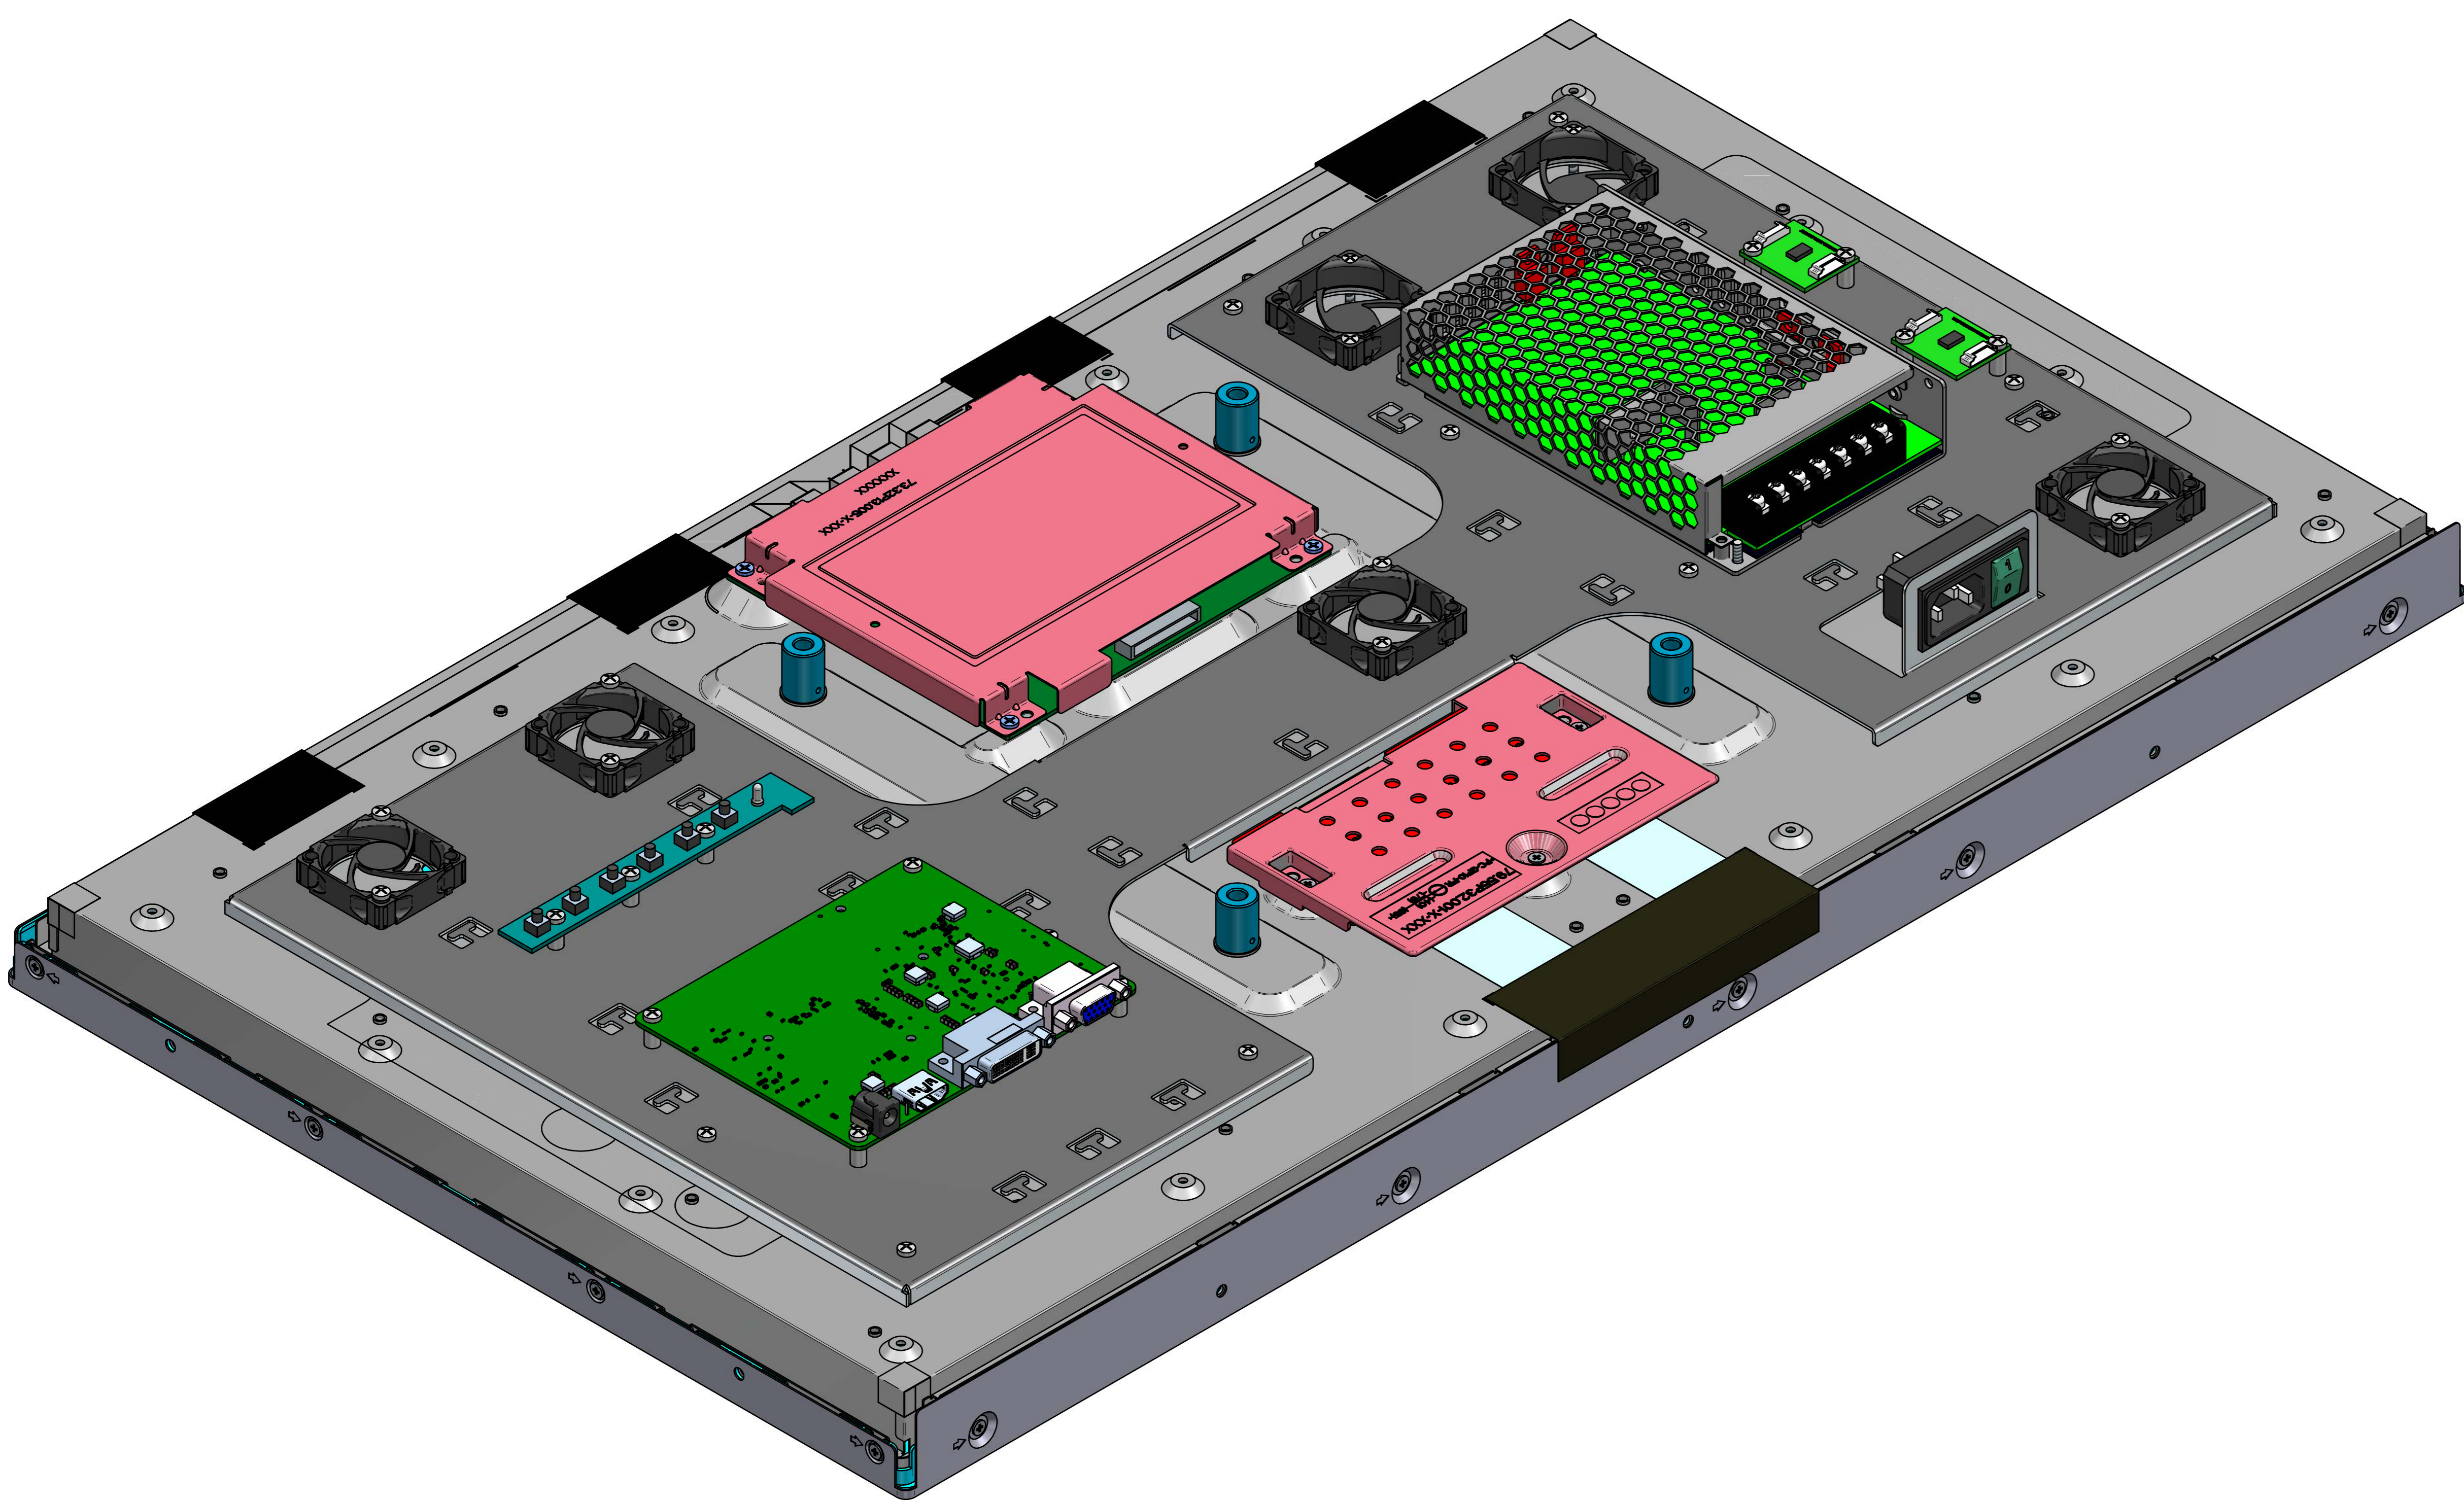

displayhub
professional optoelectronics

IL DISEGNO E TUTTI I DIRITTI SONO DI PROPRIETA' DI DISPLAYHUB GmbH
DRAWINGS AND ALL RIGHTS RESERVED BY DISPLAYHUB GmbH

Modello 3D
3D model

Disegnato da: Dimensional
Disegnato da: Dimensional

Materiali: Fx378-UNI707072

Scale: 1:2

Prova: AC

18-12-20

Li te System 32 FHD 2500nit

LS32AN2500V1