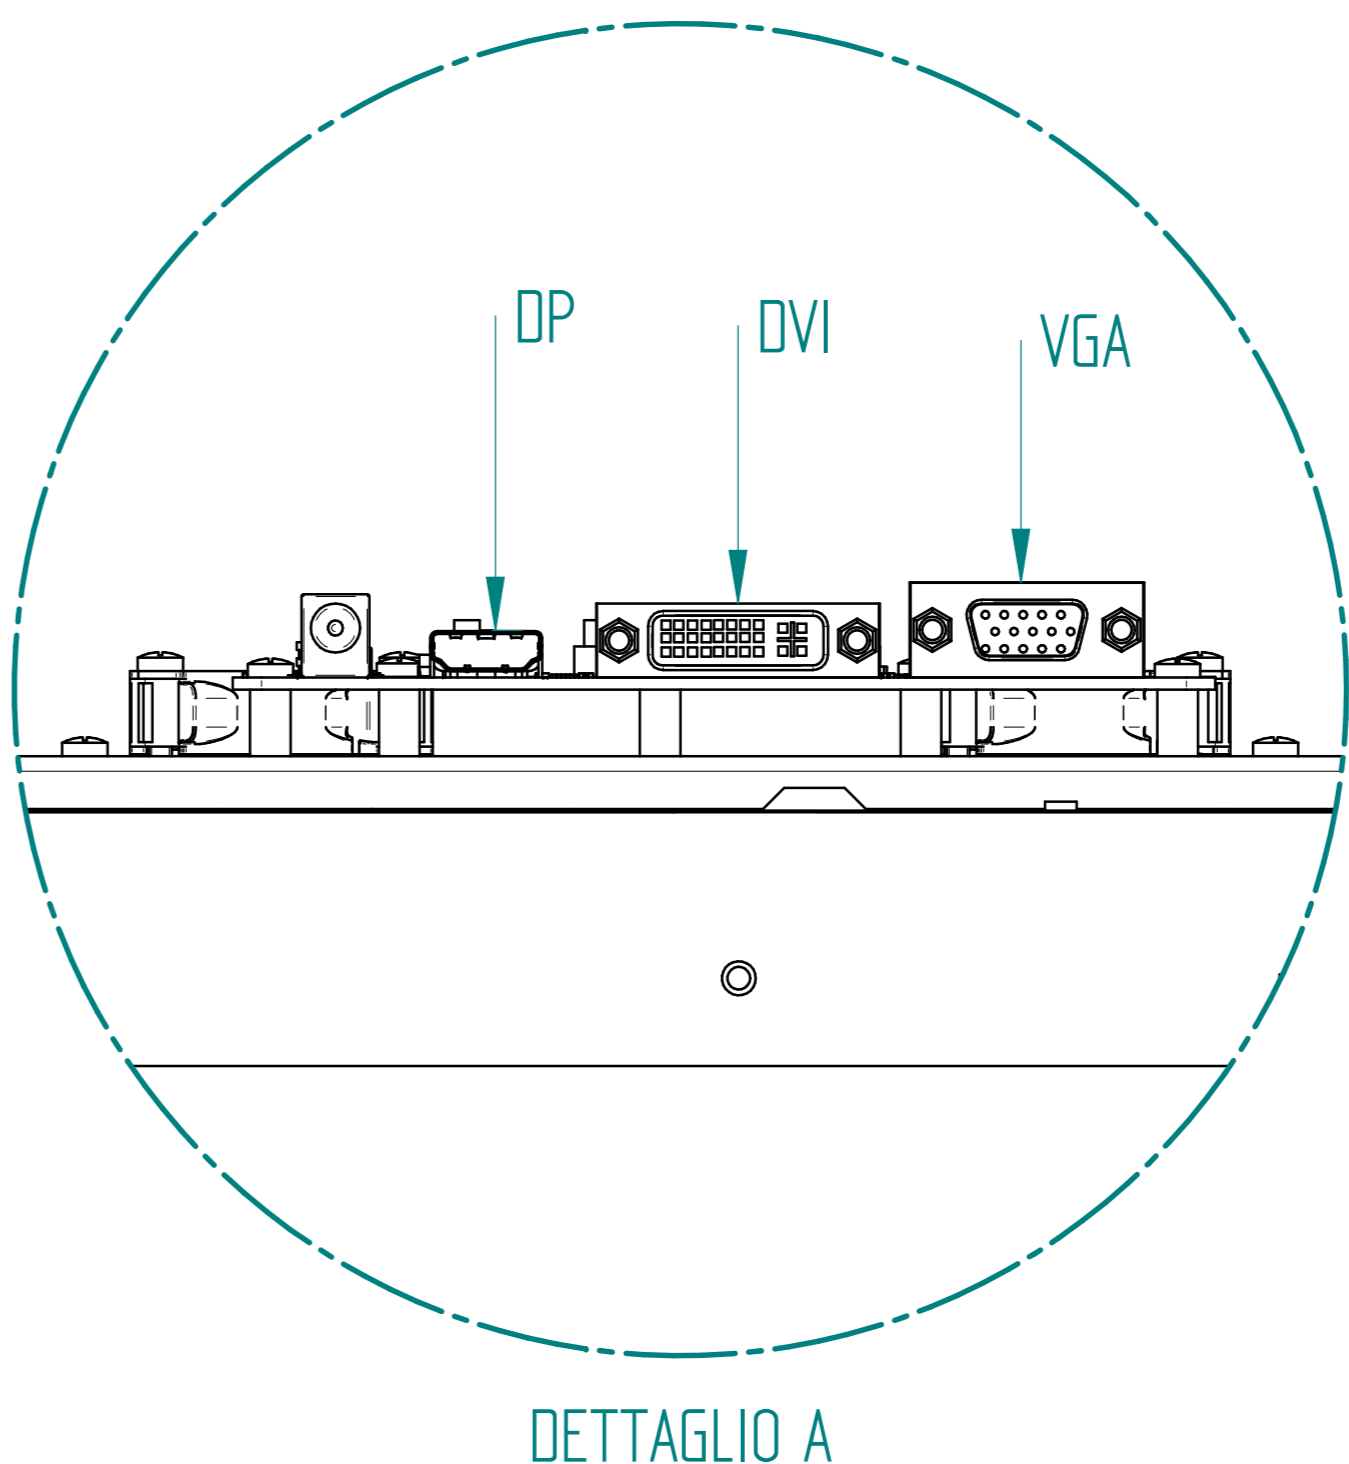

displayhub
professional optoelectronics

IL DISEGNO E TUTTI I DIRITTI SONO DI PROPRIETA' DI DISPLAYHUB GmbH
DRAWINGS AND ALL RIGHTS RESERVED BY DISPLAYHUB GmbH

Modello 3D
3D model

Disegnato da: Dimensional
Disegnato da: Dimensional

Materiali: Fx378-UNI707072

Scale: 1:2

Prova: AC

18-12-20

Li te System 32 FHD 2500nit

LS32AN2500V1