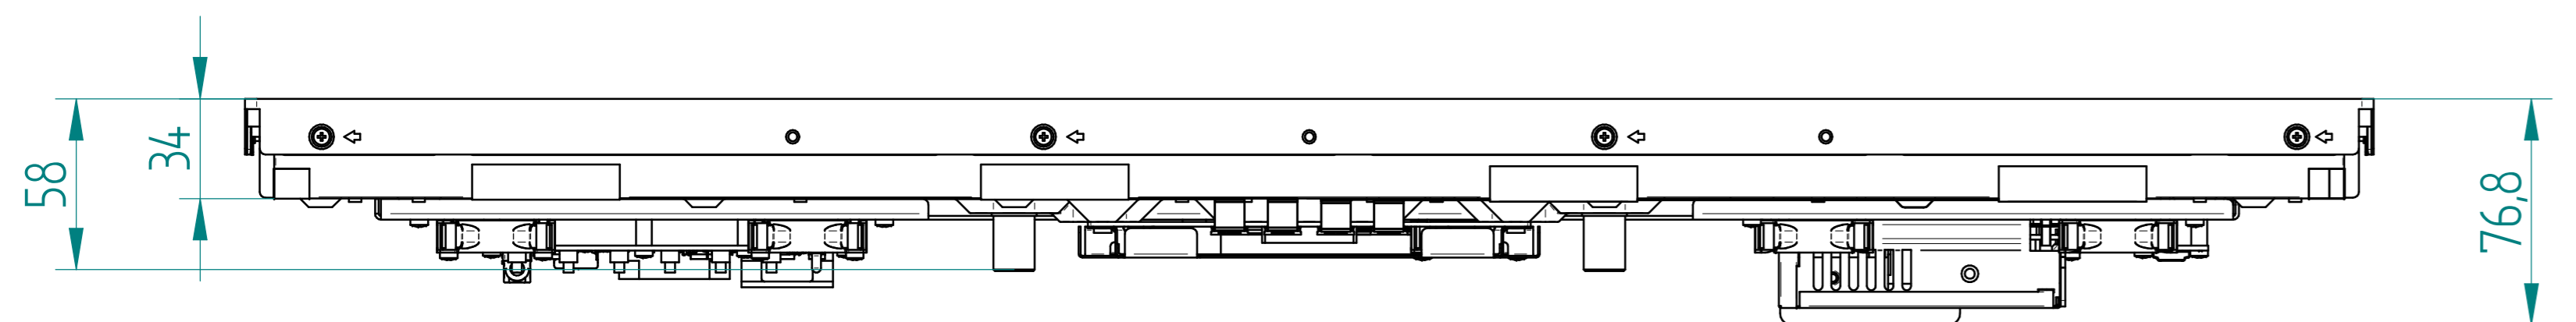

displayhub
professional optoelectronics

IL DISEGNO E TUTTI I DIRITTI SONO DI PROPRIETA' DI DISPLAYHUB GmbH
DRAWINGS AND ALL RIGHTS RESERVED BY DISPLAYHUB GmbH

Modello 3D
3D model

Disegnato da: Dimensional
Disegnato da: Dimensional

Materiali: Fx378-UNI707072

Scale: 1:2

Prova: AC

18-12-20

Li te System 32 FHD 2500nit

LS32AN2500V1