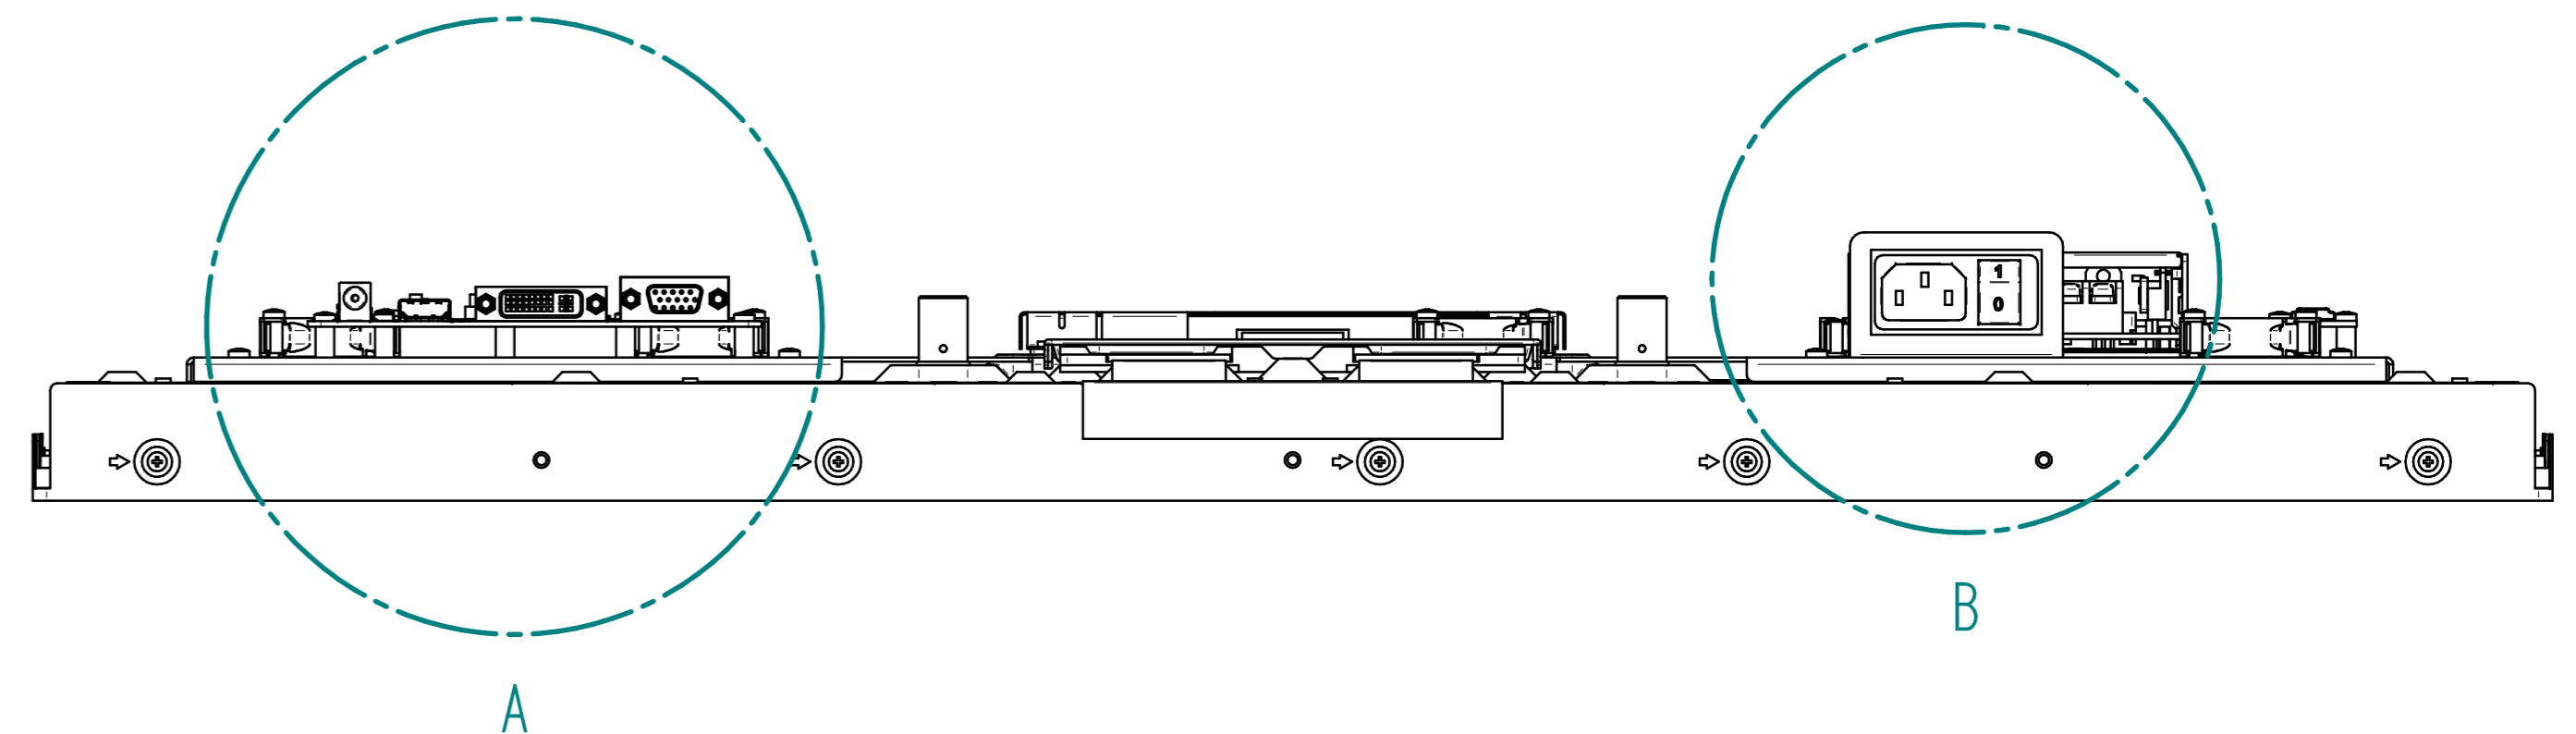

displayhub
professional optoelectronics

IL DISEGNO E TUTTI I DIRITTI SONO DI PROPRIETA' DI DISPLAYHUB GmbH
DRAWINGS AND ALL RIGHTS RESERVED BY DISPLAYHUB GmbH

Modello 3D
3D model

Disegnato da: Dimensional
Disegnato da: Dimensional

Materiali: Fx378-UNI707072

Scale: 1:2

Prova: AC

18-12-20

Li te System 32 FHD 2500nit

LS32AN2500V1