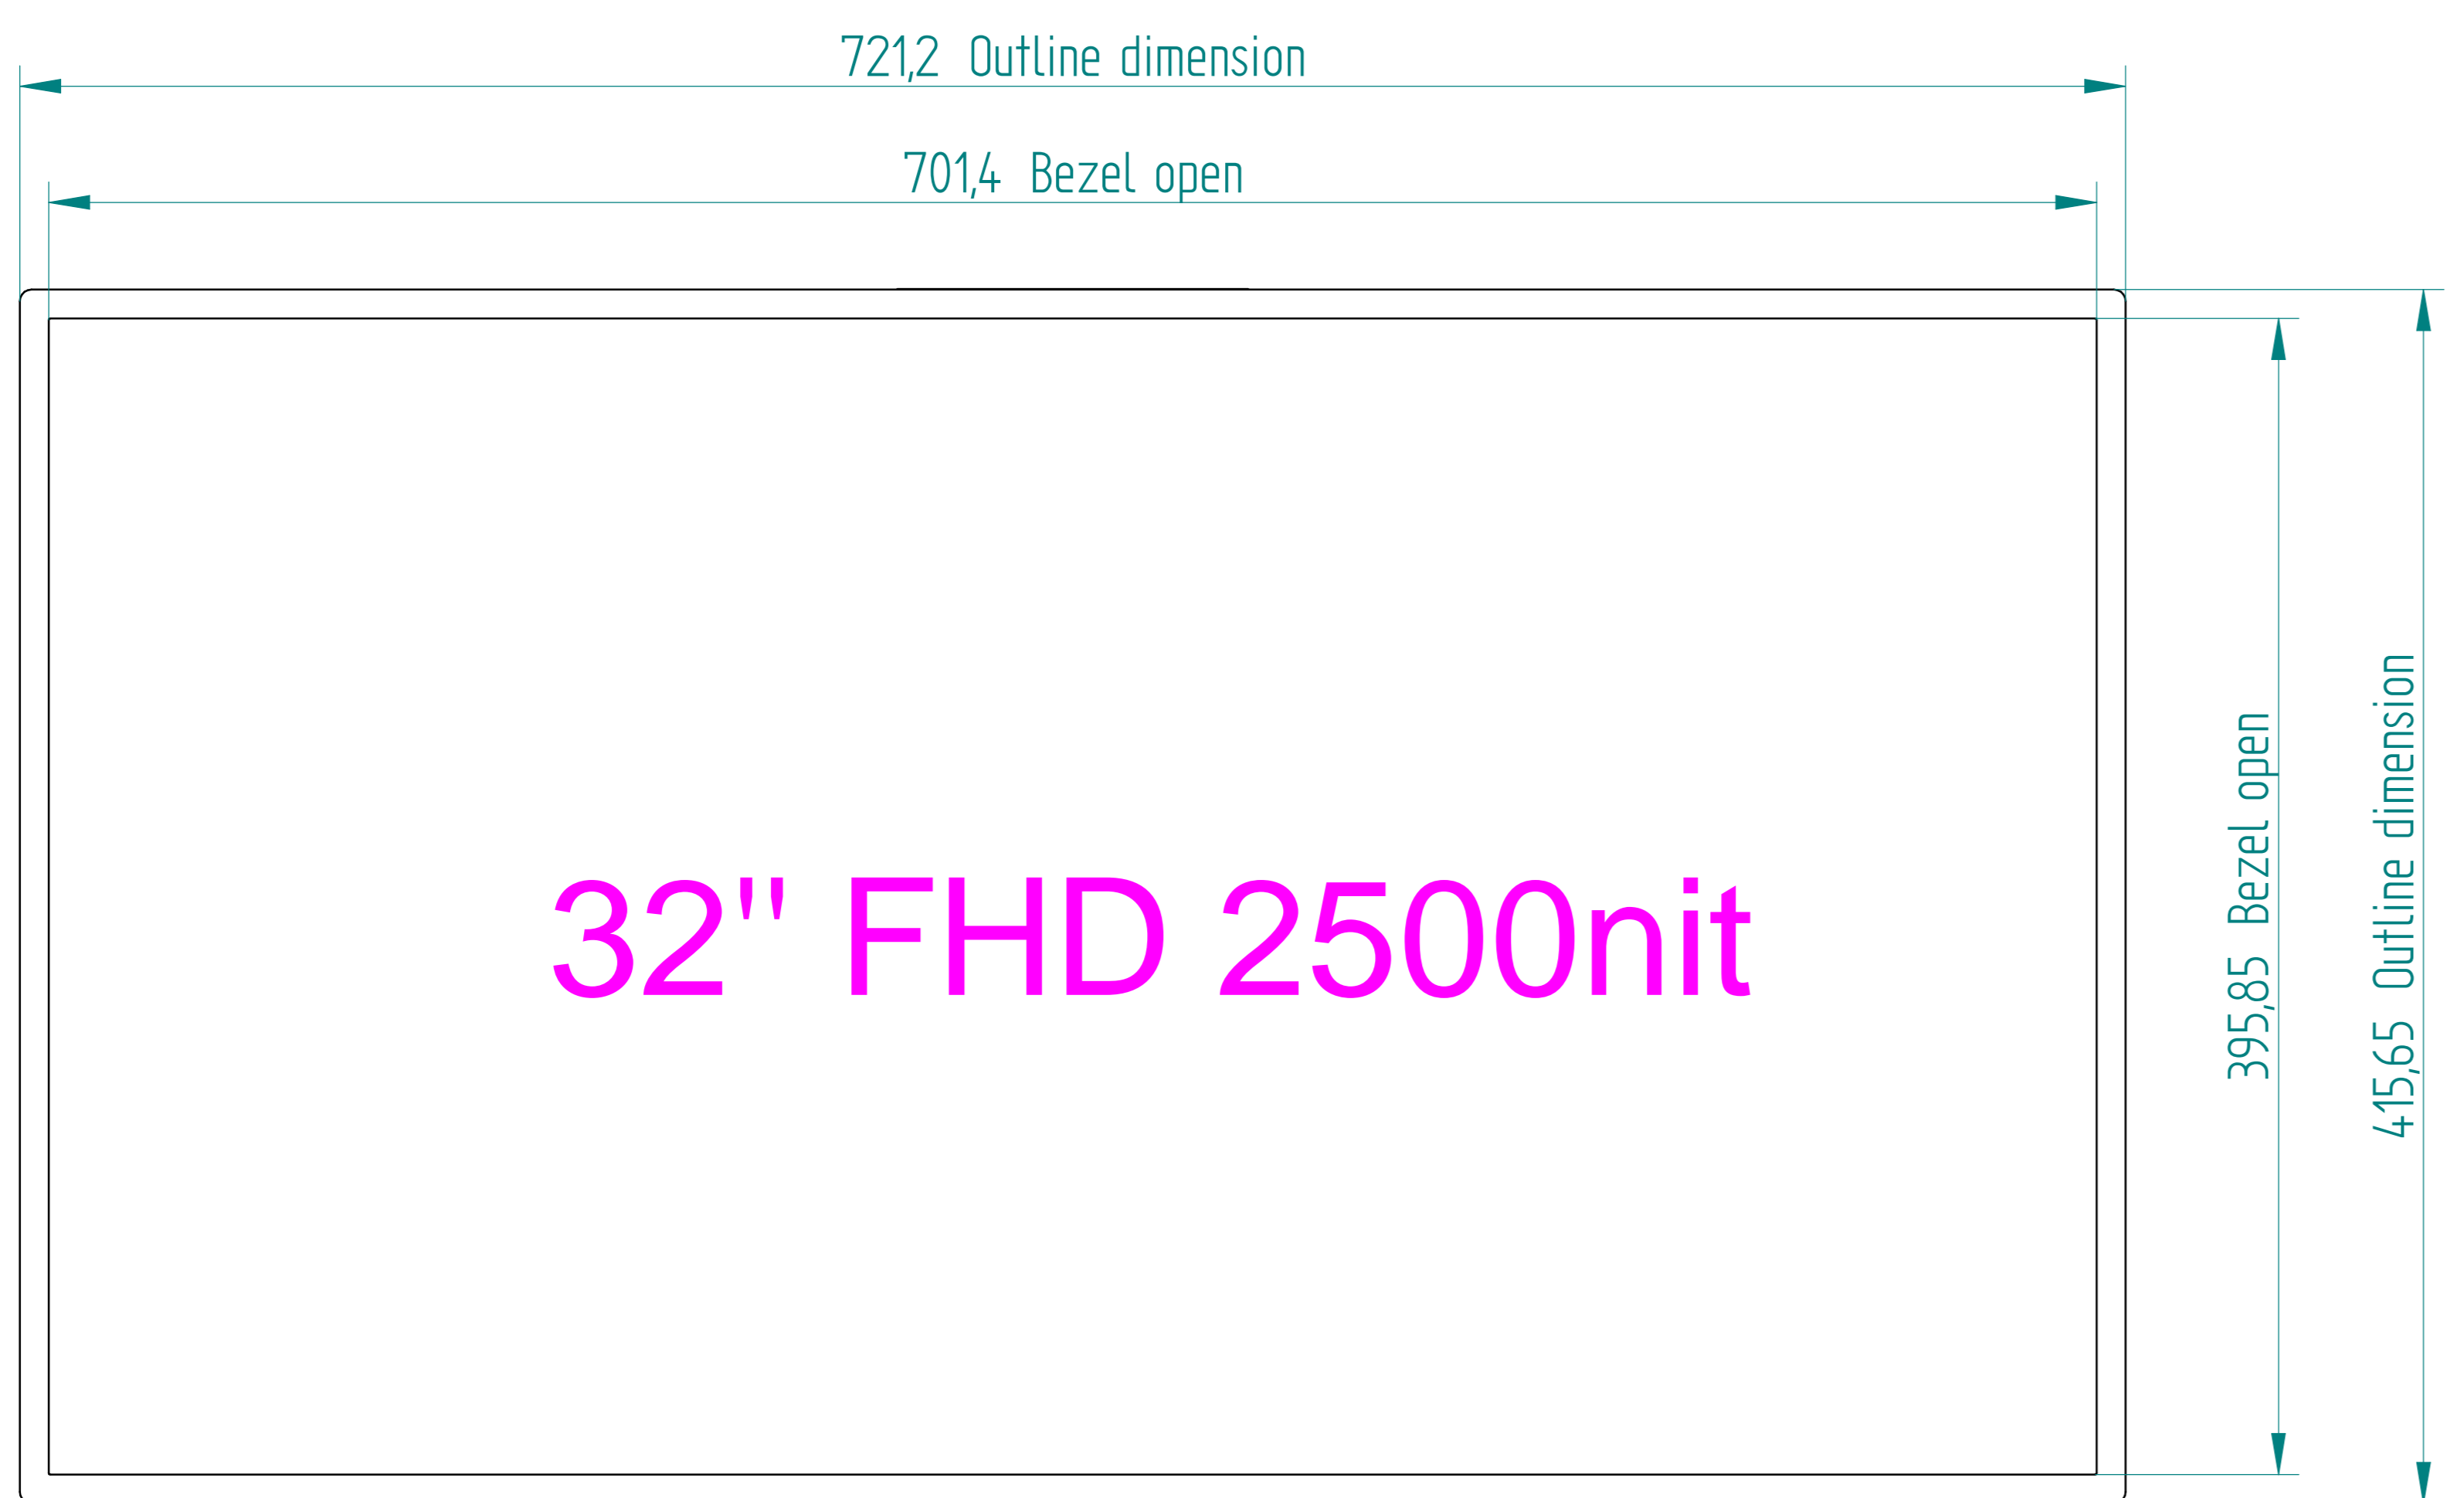

displayhub
professional optoelectronics

IL DISEGNO E TUTTI I DIRITTI SONO DI PROPRIETA' DI DISPLAYHUB GmbH
DRAWINGS AND ALL RIGHTS RESERVED BY DISPLAYHUB GmbH

Modello 3D
3D model

Disegnato da: Dimensional
Disegnato da: Dimensional

Materiali: Fx378-UNI707072

Scale: 1:2

Prova: AC

18-12-20

Li te System 32 FHD 2500nit

LS32AN2500V1