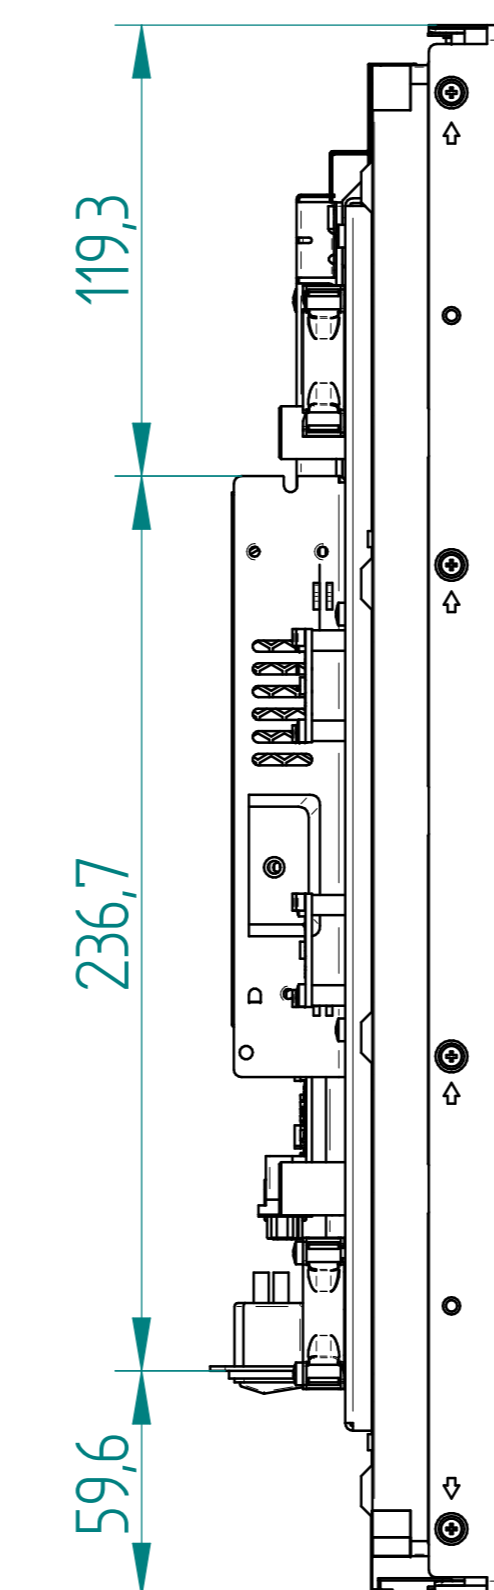

displayhub
professional optoelectronics

IL DISEGNO E TUTTI I DIRITTI SONO DI PROPRIETA' DI DISPLAYHUB GmbH
DRAWINGS AND ALL RIGHTS RESERVED BY DISPLAYHUB GmbH

Modello 3D
3D model

Disegnato da: Dimensional
Disegnato da: Dimensional

Materiali: Fx378-UNI707072

Scale: 1:2

Prova: AC

18-12-20

Li te System 32 FHD 2500nit

LS32AN2500V1