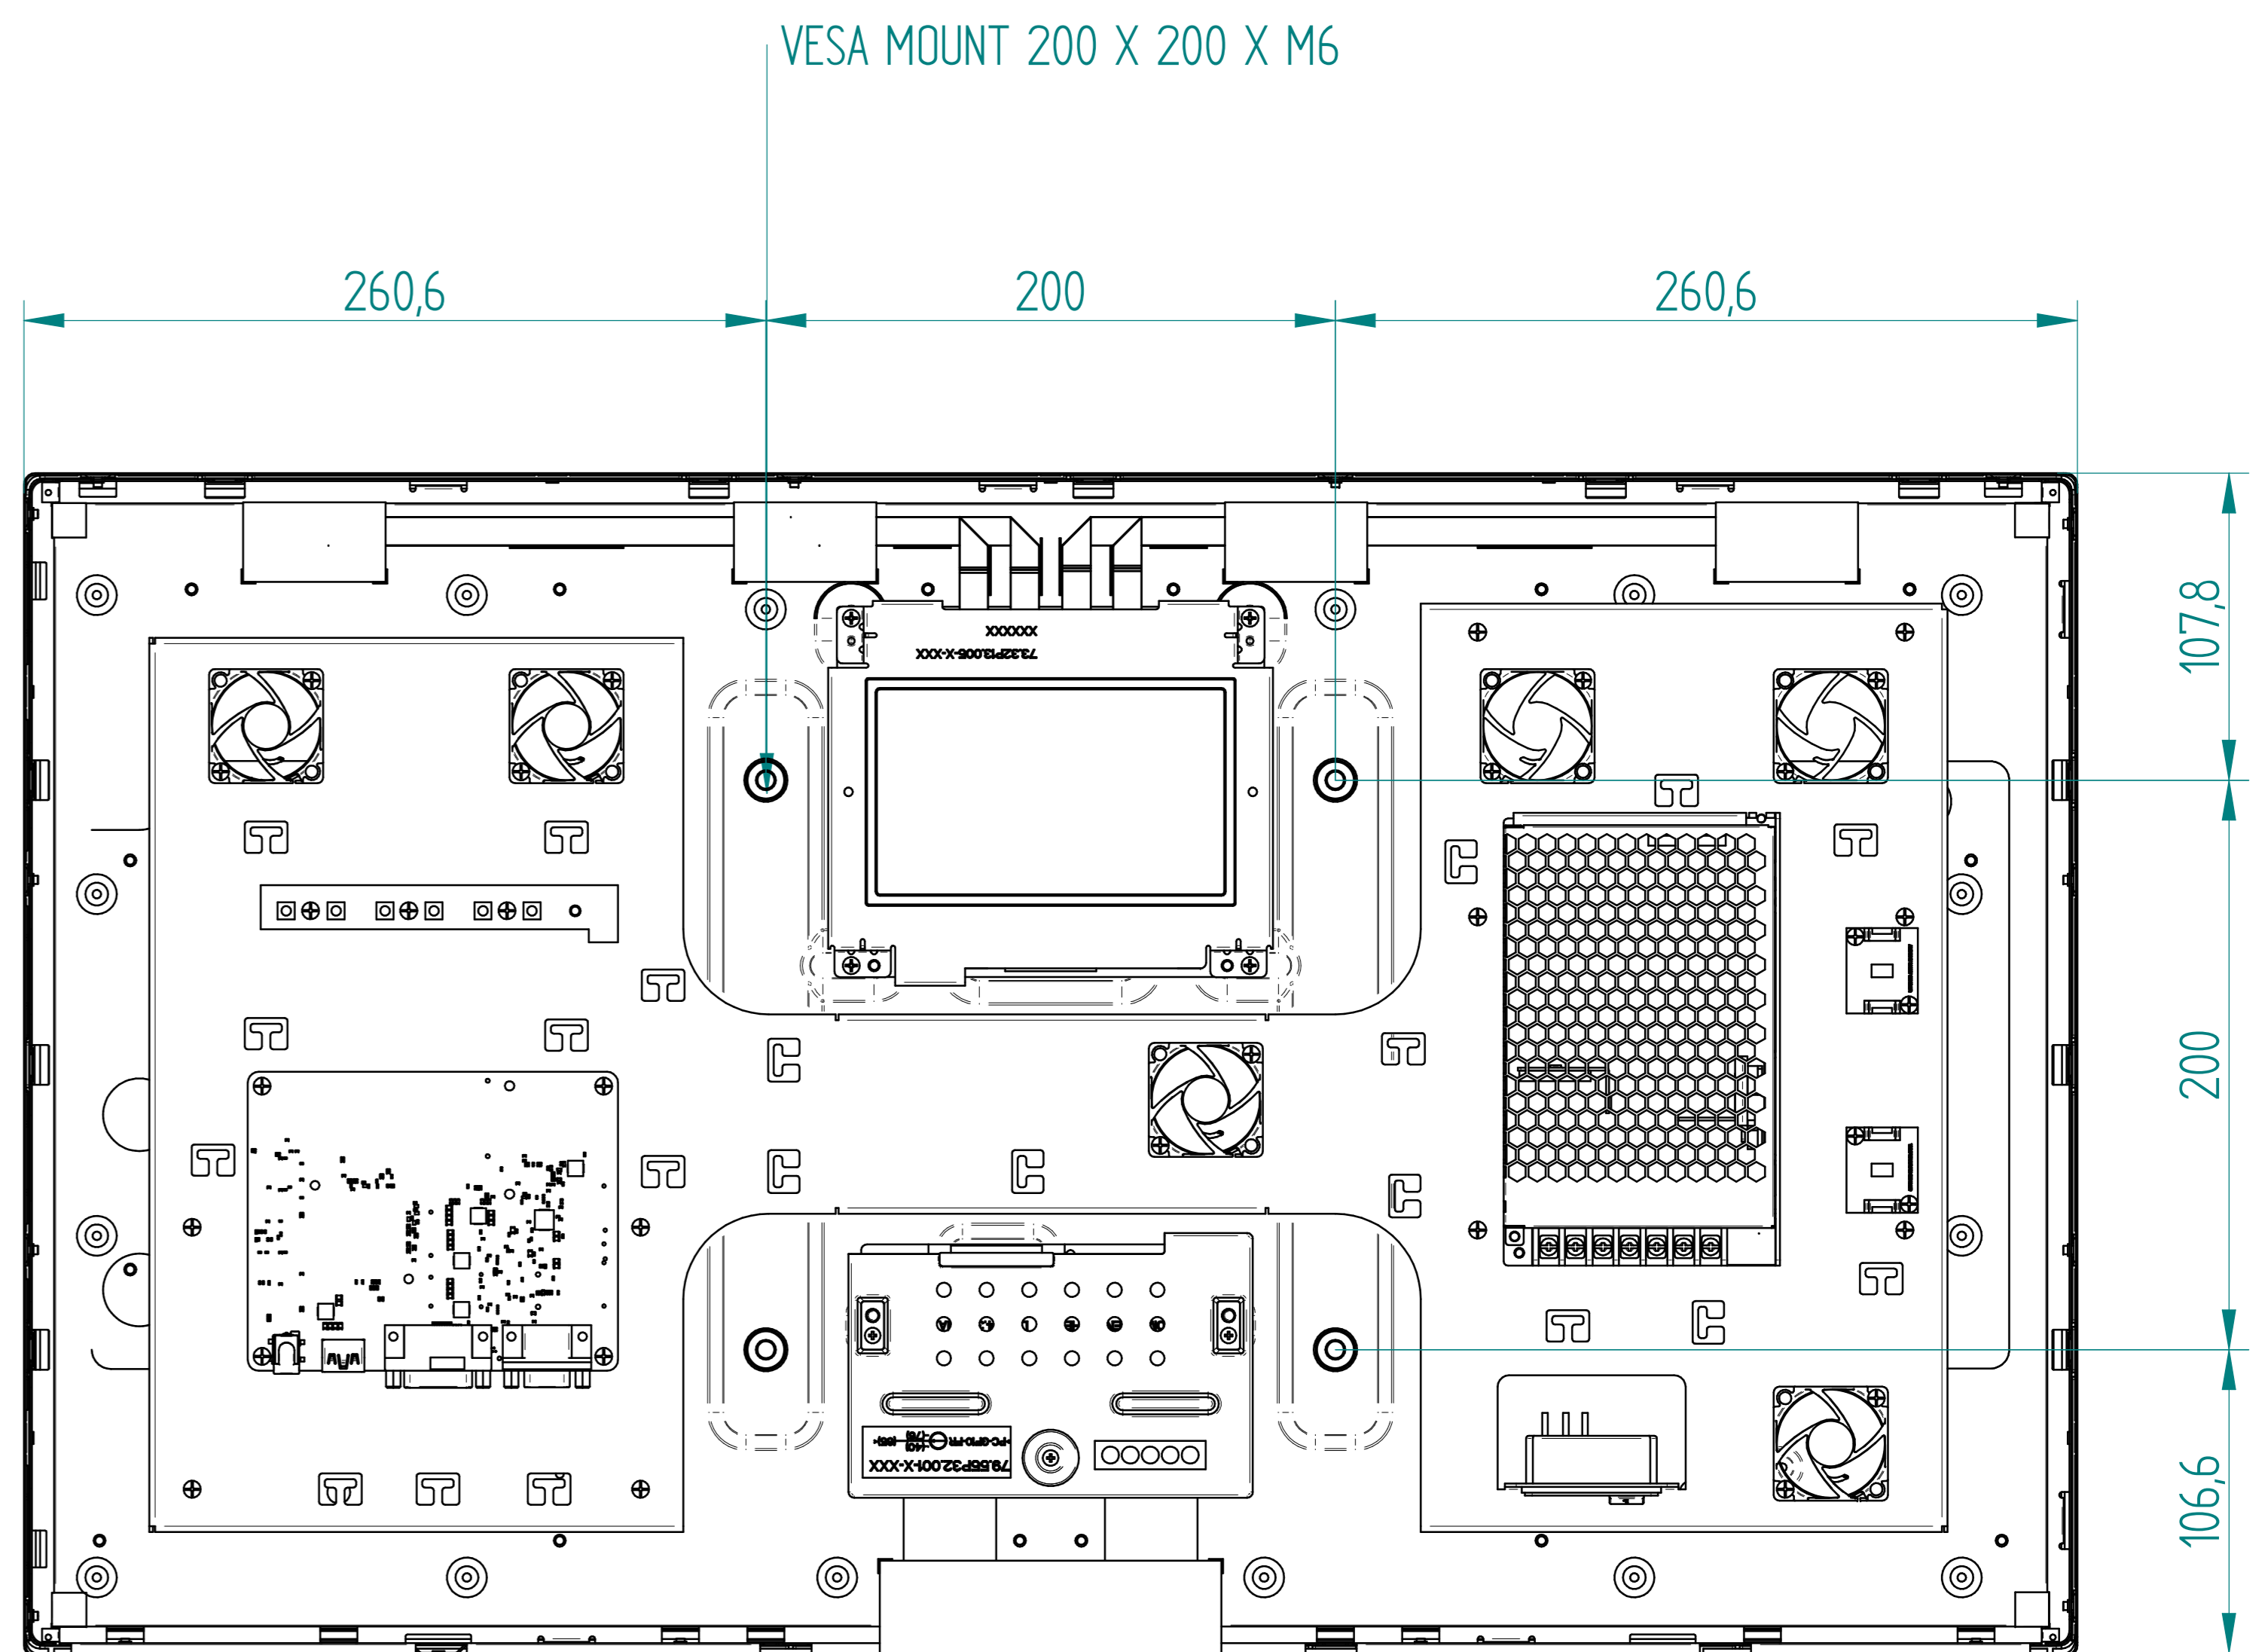

displayhub
professional optoelectronics

IL DISEGNO E TUTTI I DIRITTI SONO DI PROPRIETA' DI DISPLAYHUB GmbH
DRAWINGS AND ALL RIGHTS RESERVED BY DISPLAYHUB GmbH

Modello 3D
3D model

Disegnato da: Dimensional
Disegnato da: Dimensional

Materiali: Fx378-UNI707072

Scale: 1:2

Prova: AC

18-12-20

Li te System 32 FHD 2500nit

LS32AN2500V1