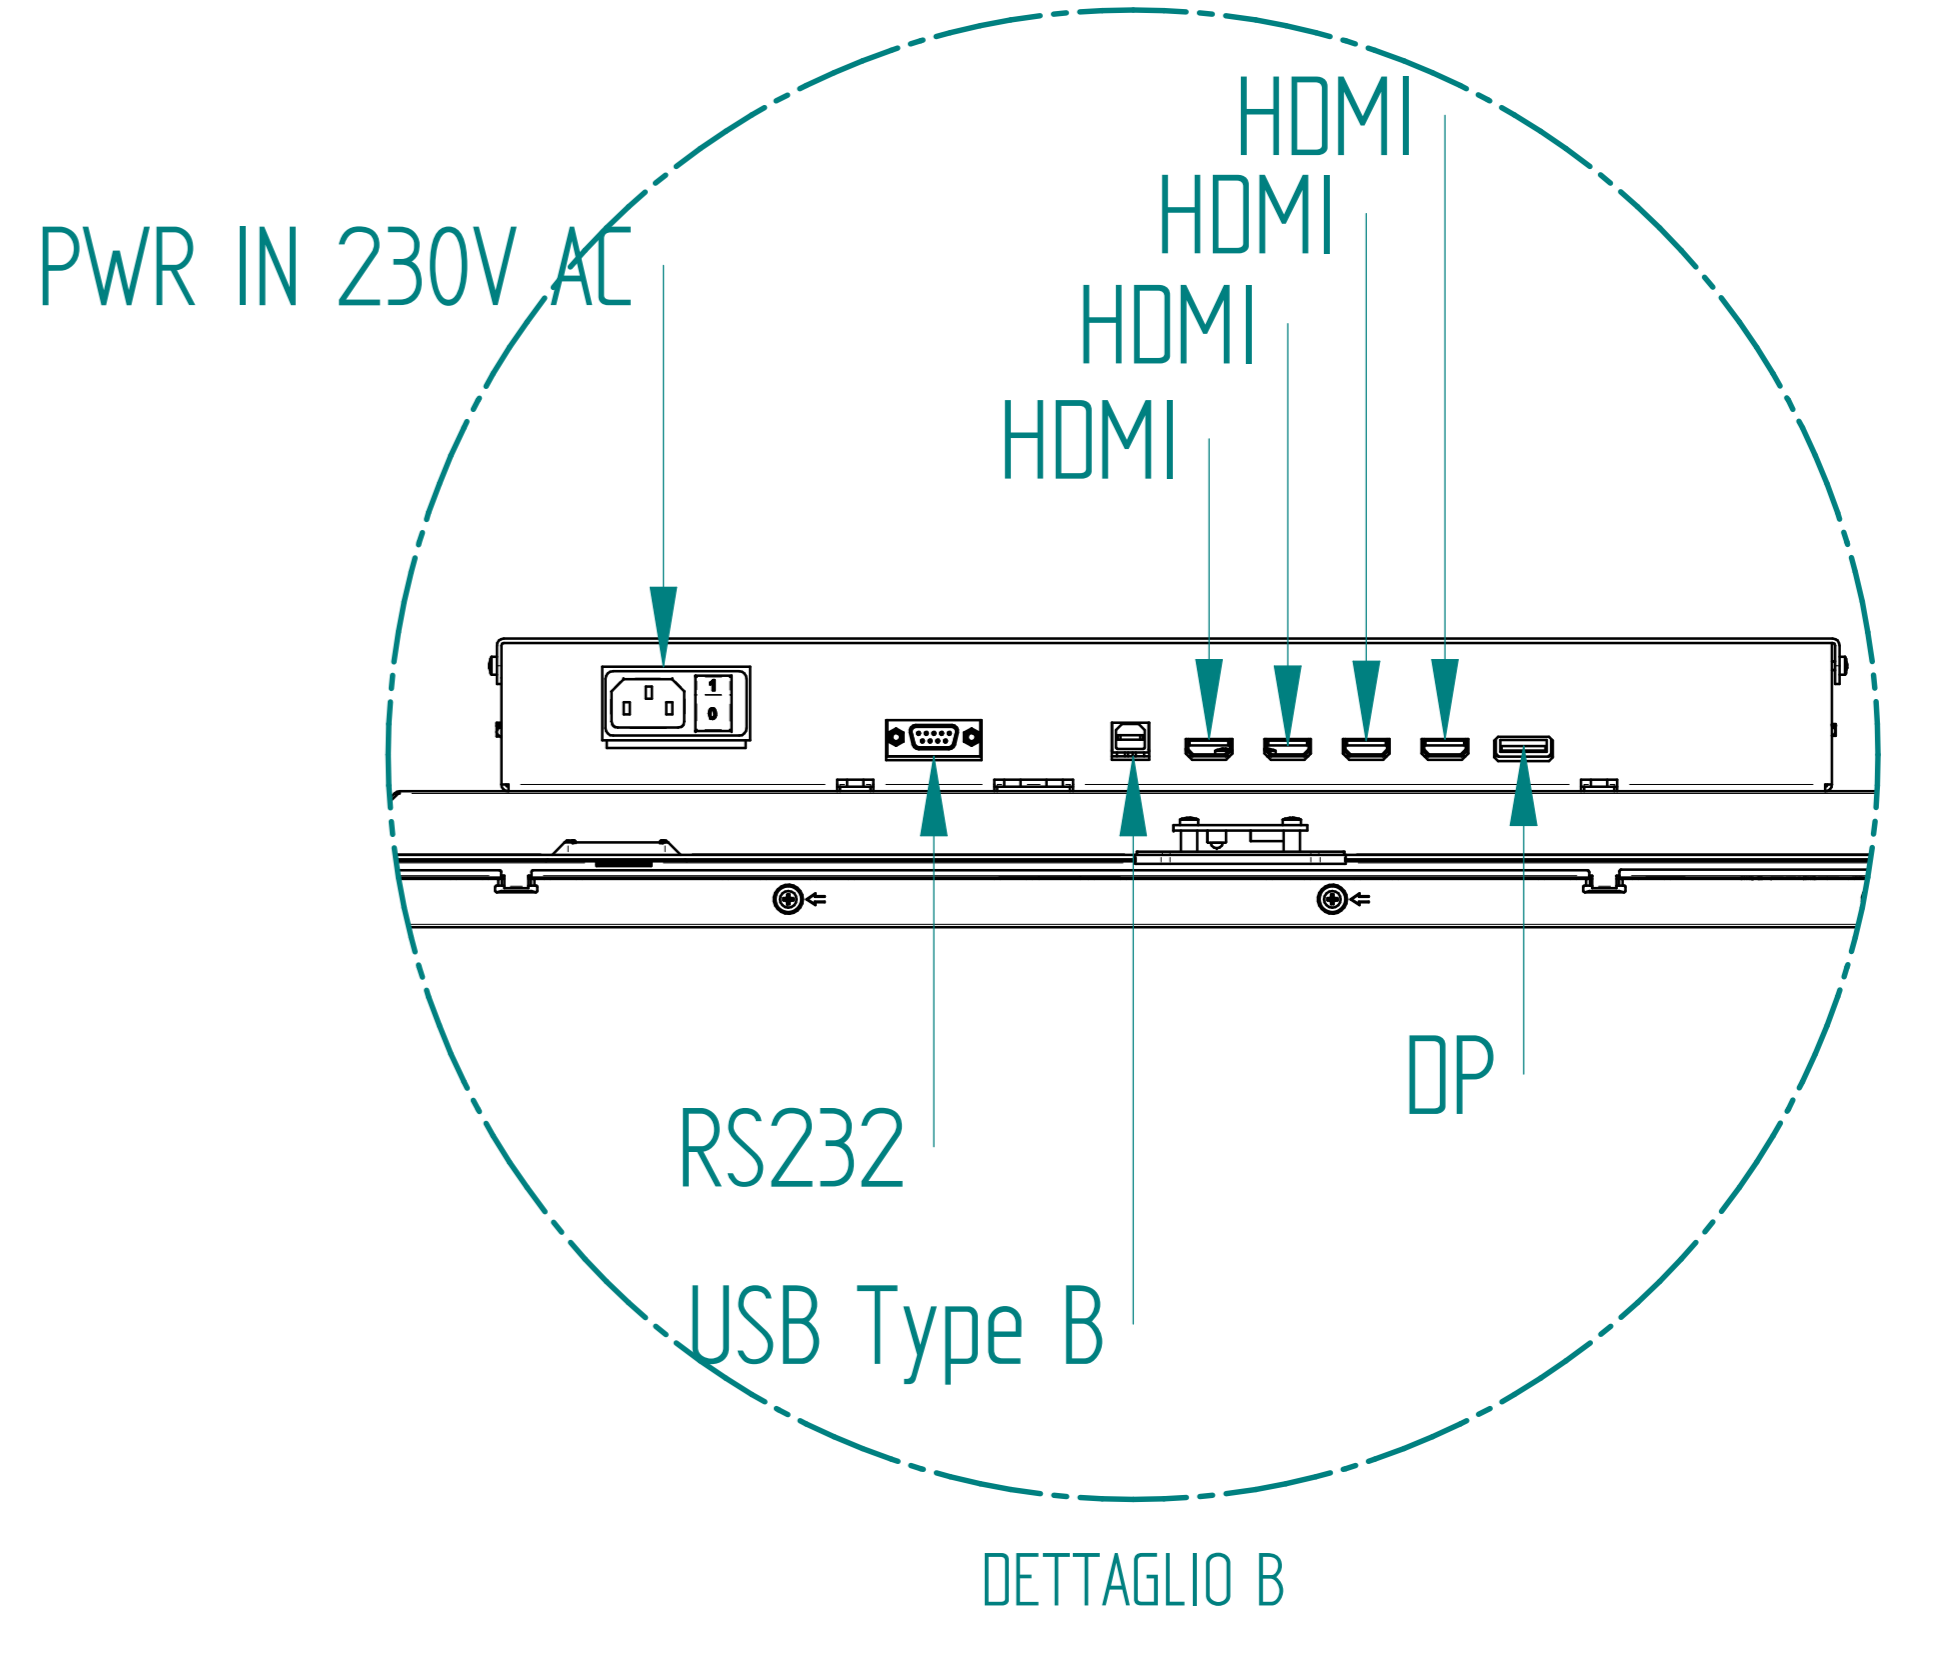

TOLL. DIMENS.	TOLL. GEOM.
±0,1	0,1
±0,05	0,05
±0,02	0,02
±0,01	0,01
±0,005	0,005
±0,002	0,002
±0,001	0,001

15  
VESA MOUNT 900 X 600 X M8

Modello: 3D	Autore: rev-01	Descrizione: Disegnato	Disegnato da: rev-01	Scale: 1:1	Revisione: 00000000
<p>IL DISEGNO E TUTTI I DIRITTI SONO DI PROPRIETA' DI DISPLAY-HUB GMBH DRAWINGS AND ALL RIGHTS RESERVED BY DISPLAY-HUB GMBH</p> <p><b>displayhub</b> professional optoelectronics</p>					
<p>LI te Si gnage Moni tor " 98 " " UHD 500ni t</p>					
<p>M98SN500V1</p>					