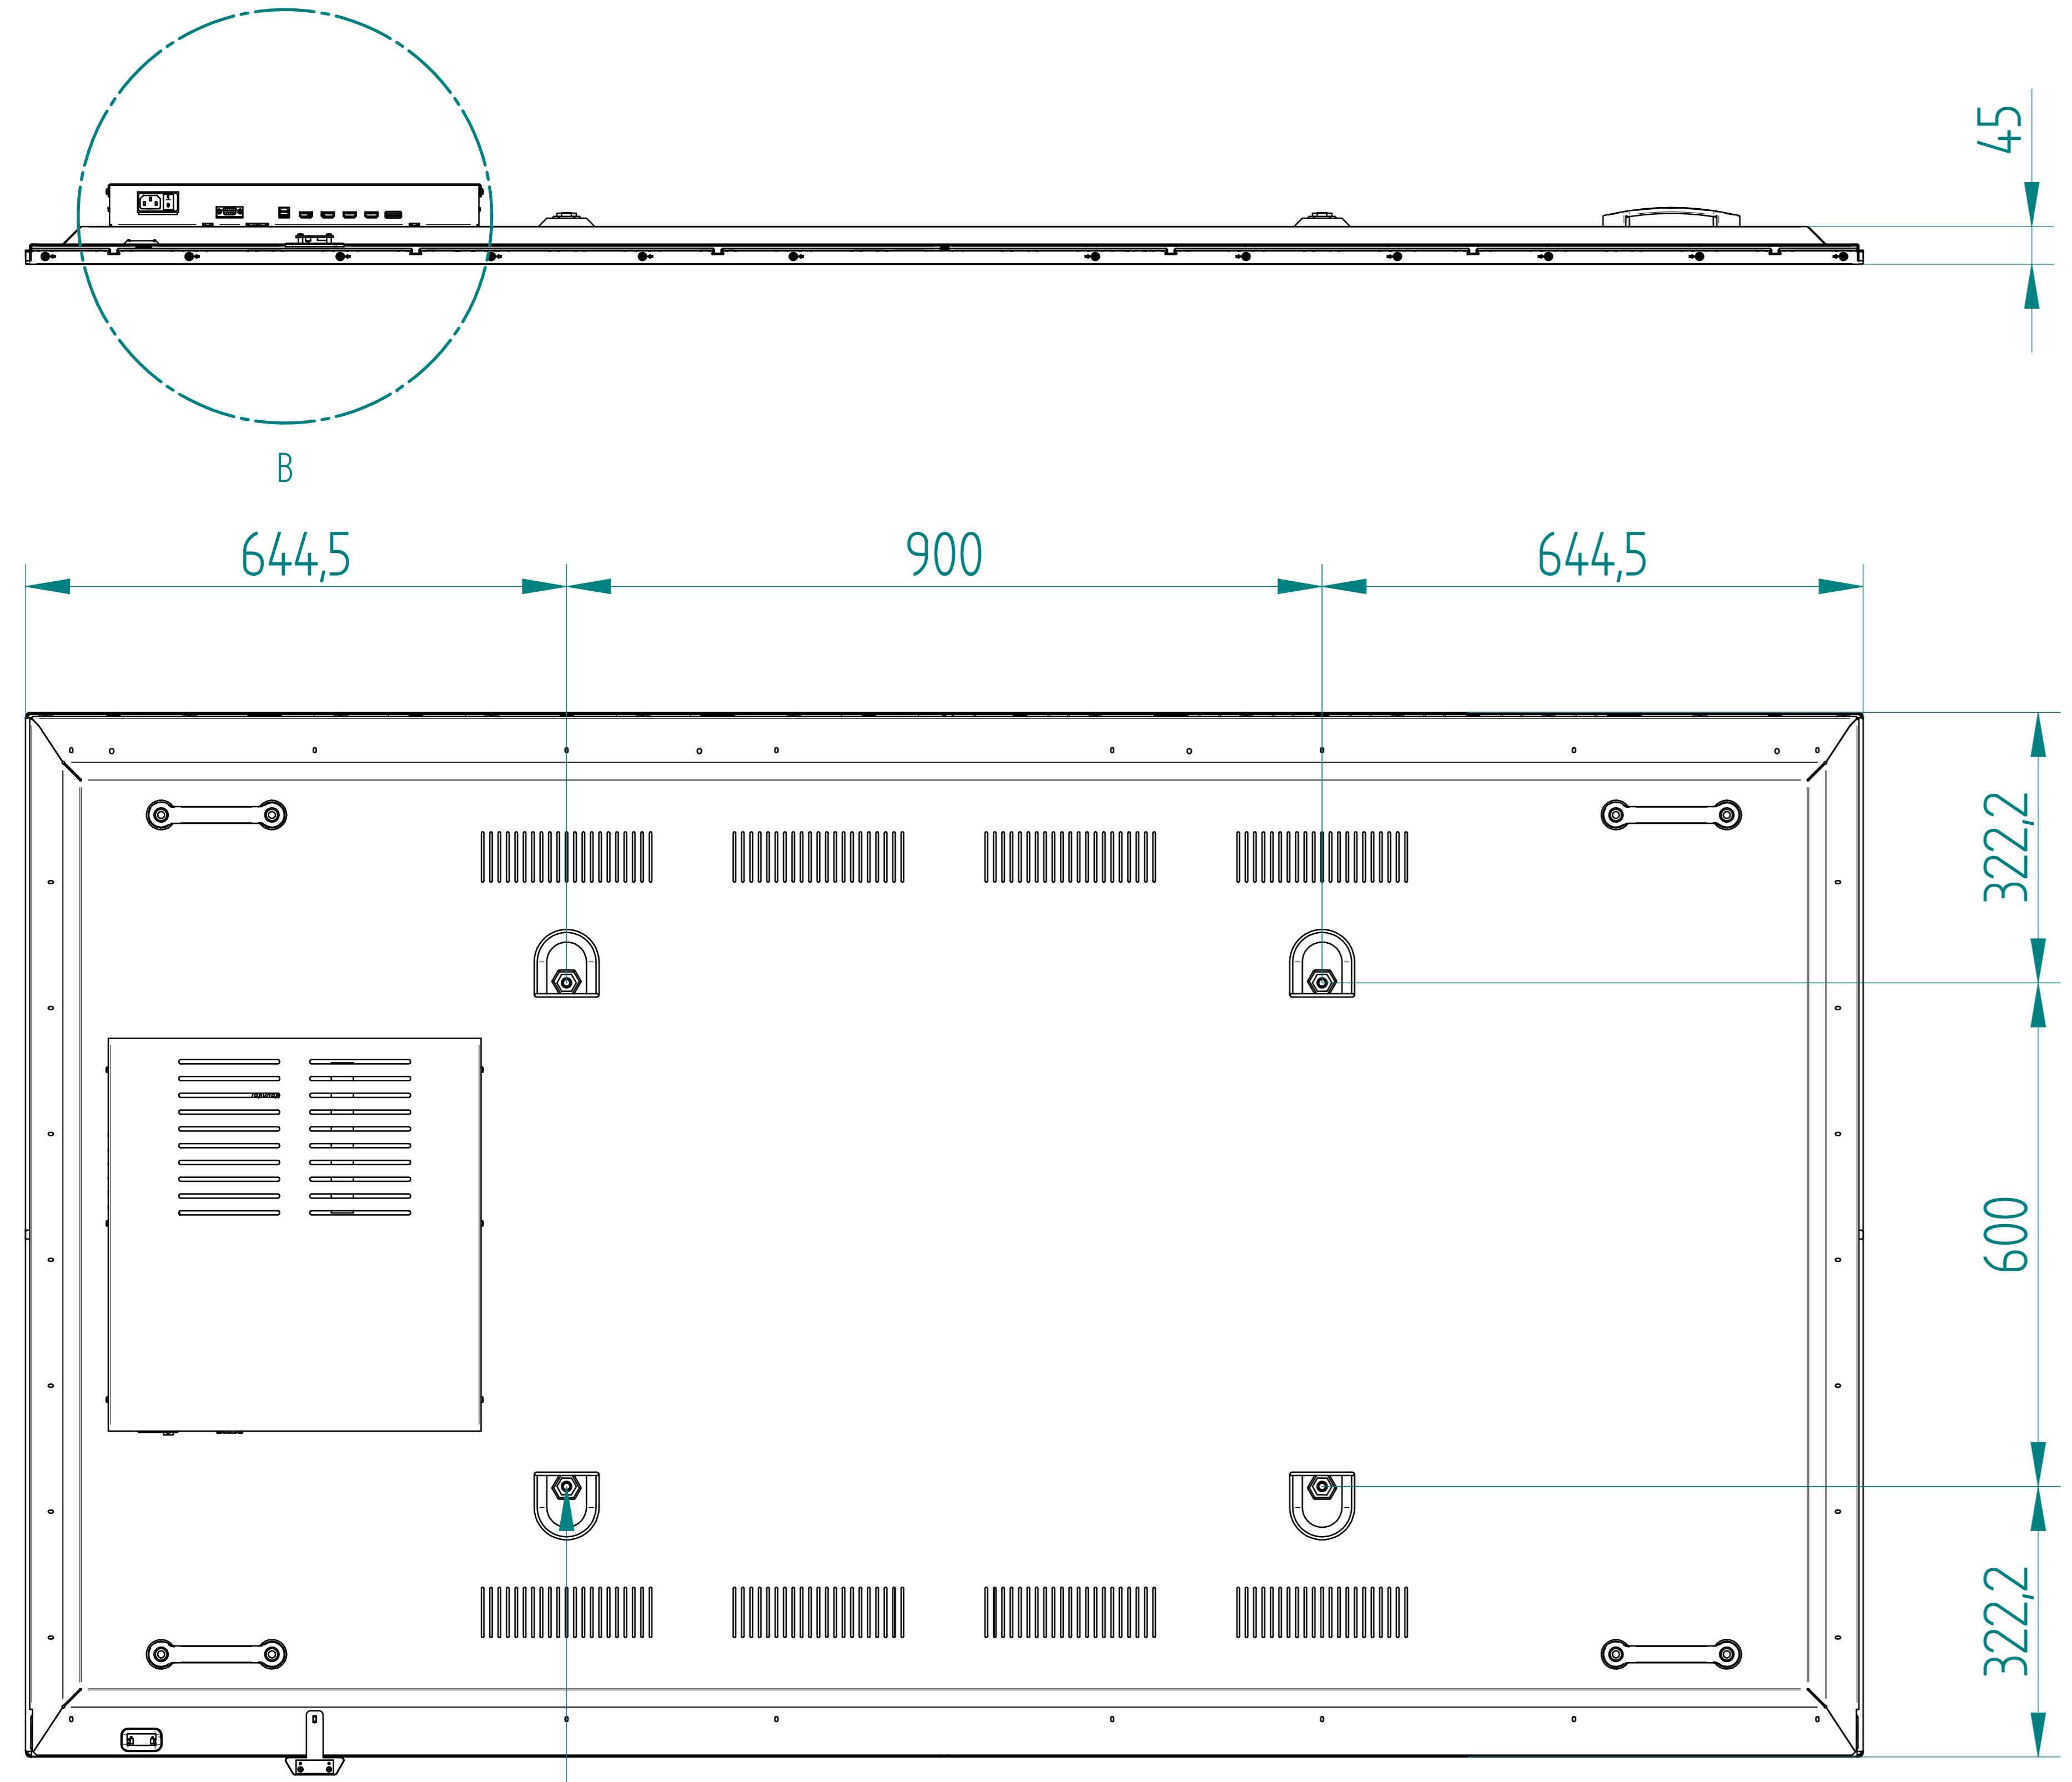

TOLL. DIMENS.	TOLL. GEOM.
±0,1	0,1
±0,05	0,05
±0,02	0,02
±0,01	0,01
±0,005	0,005
±0,002	0,002
±0,001	0,001

15  
VESA MOUNT 900 X 600 X M8

Modello: 3D	Autore: rev-01	Descrizione: Disegnato	Disegnato da: rev-01	Scale: 1:1	Revisione: 00000000
<p>IL DISEGNO E TUTTI I DIRITTI SONO DI PROPRIETA' DI DISPLAY-HUB GMBH DRAWINGS AND ALL RIGHTS RESERVED BY DISPLAY-HUB GMBH</p> <p><b>displayhub</b> professional optoelectronics</p>					
<p>LI te Si gnage Moni tor " 98 " " UHD 500ni t</p>					
<p>M98SN500V1</p>					