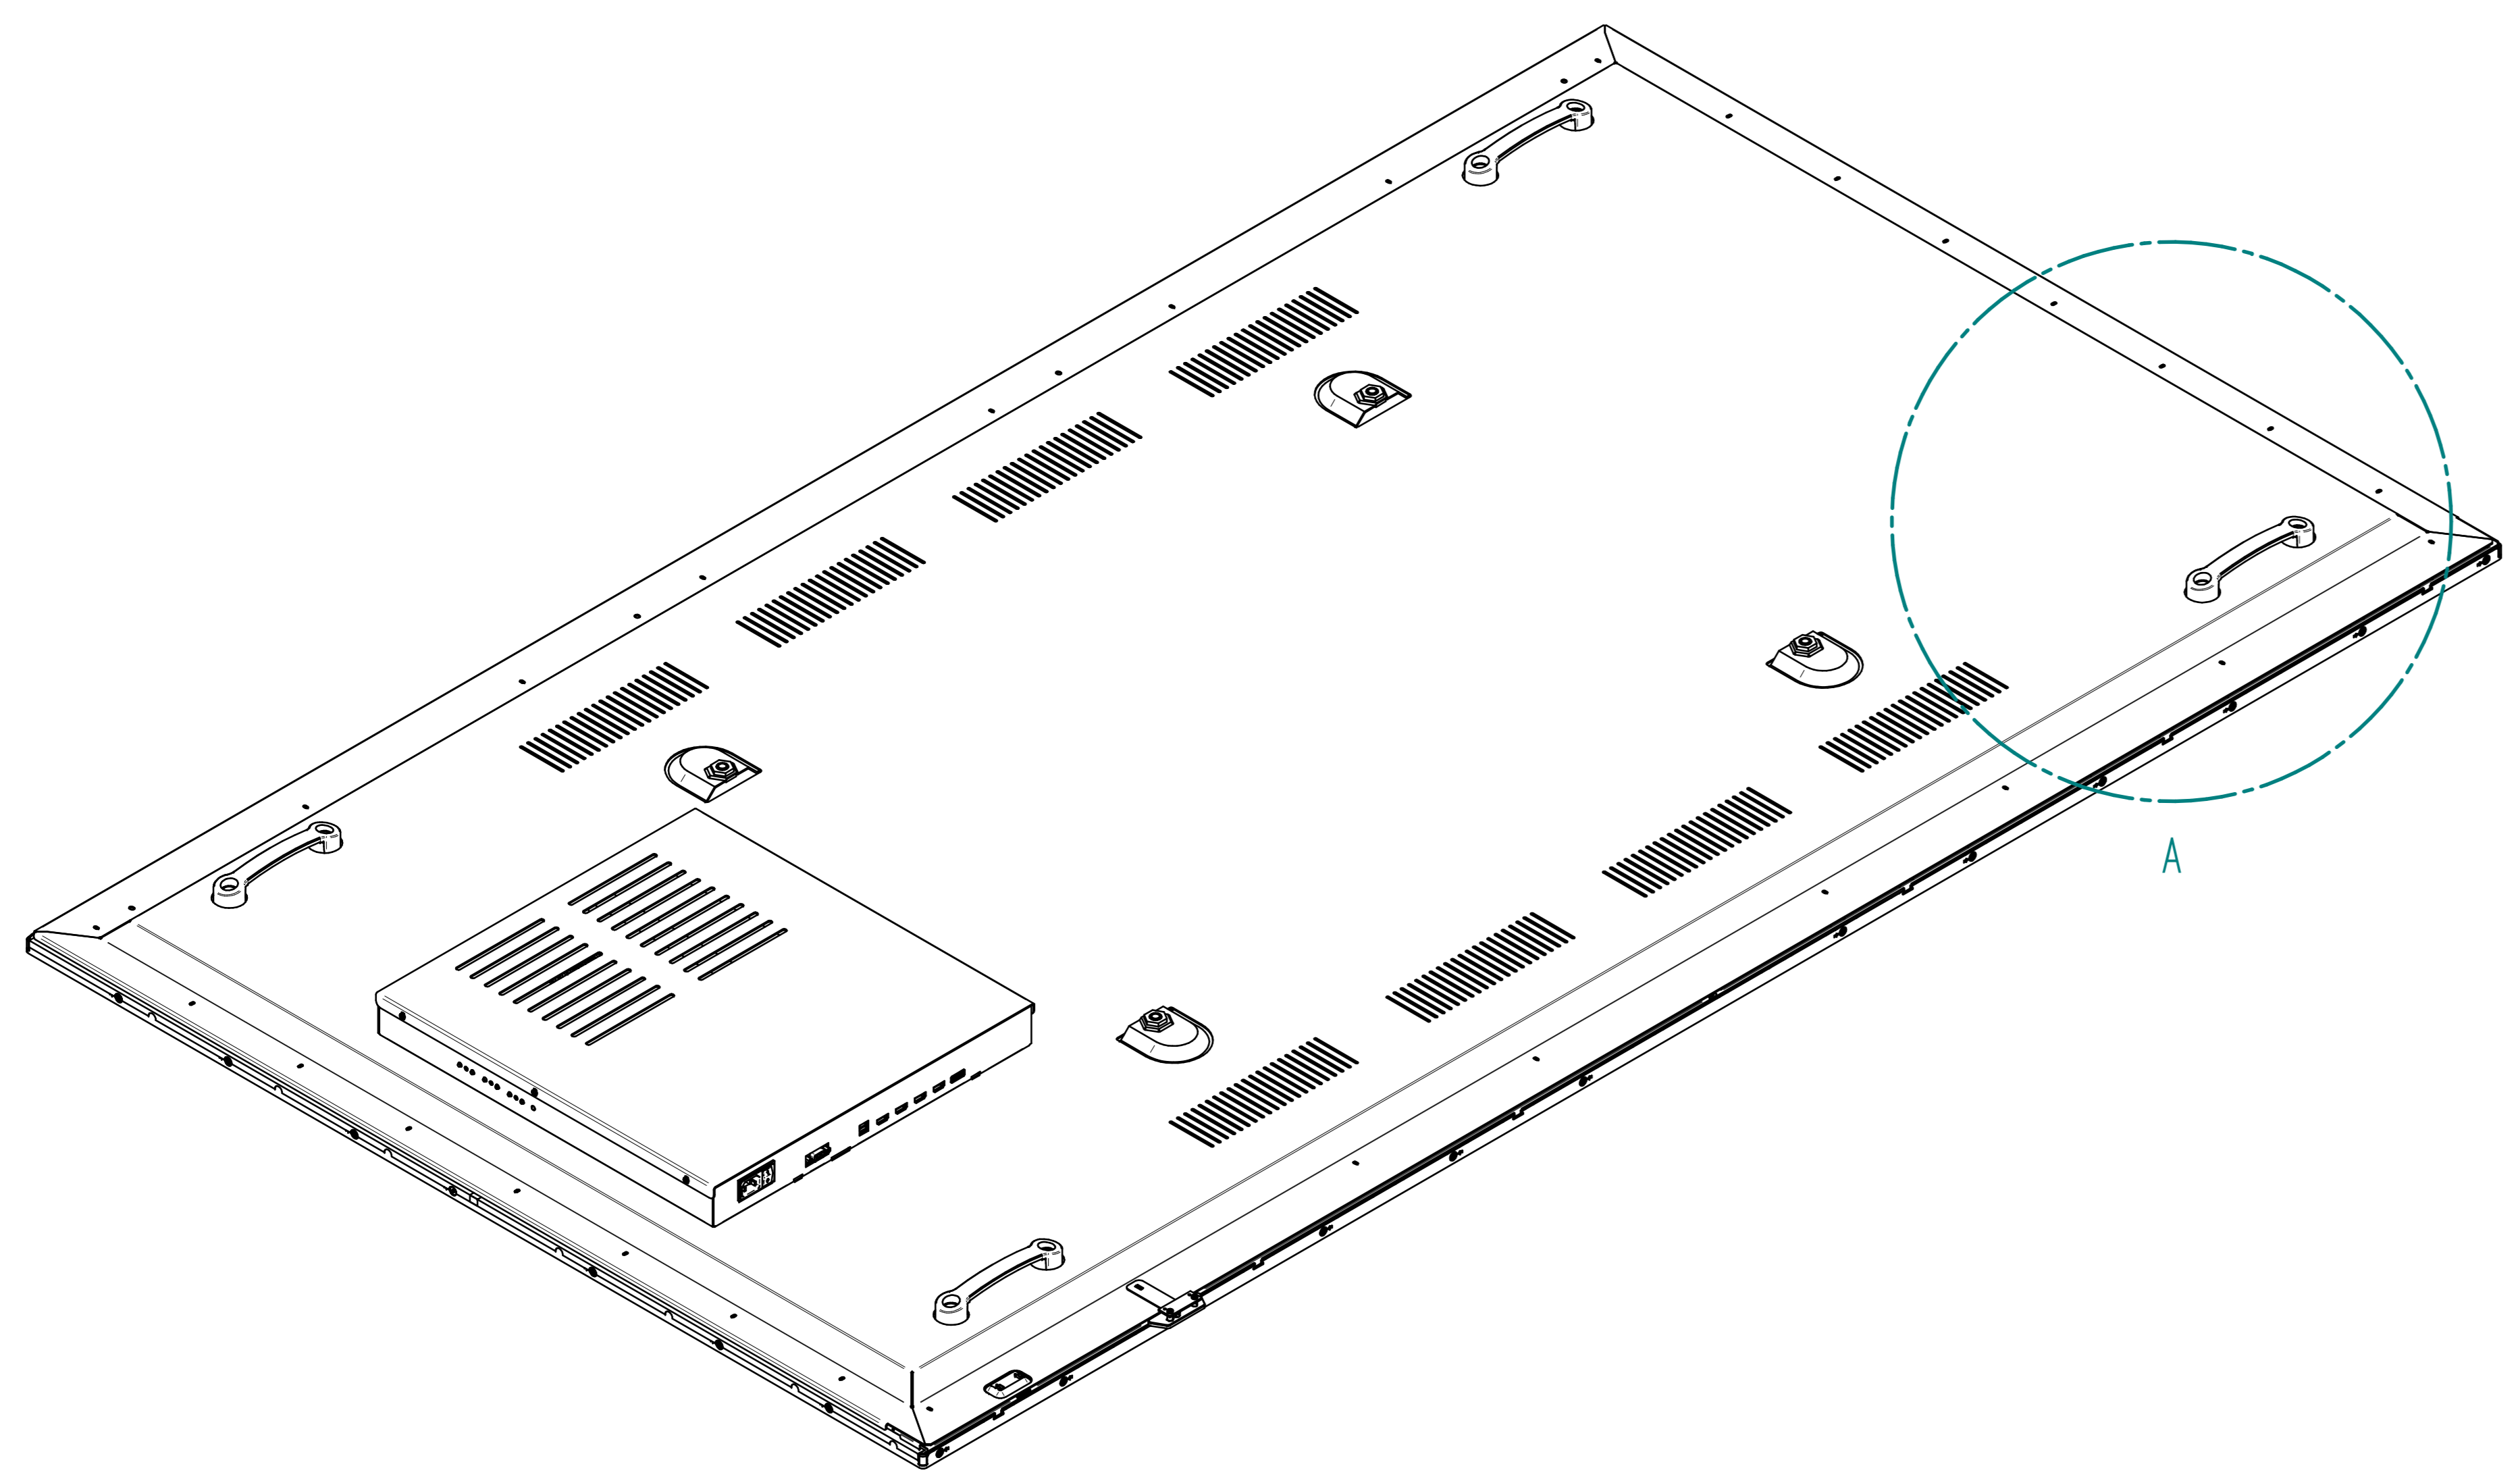

TOLL. DIMENS.	TOLL. GEOM.
±0,1	0,1
±0,05	0,05
±0,02	0,02
±0,01	0,01
±0,005	0,005
±0,002	0,002
±0,001	0,001

15  
VESA MOUNT 900 X 600 X M8

Modello: 3D	Autore: rev-01	Descrizione: Disegnato	Disegnato da: rev-01	Scale: 1:1	Revisione: 00000000
<p>IL DISEGNO E TUTTI I DIRITTI SONO DI PROPRIETA' DI DISPLAY-HUB GMBH DRAWINGS AND ALL RIGHTS RESERVED BY DISPLAY-HUB GMBH</p> <p><b>displayhub</b> professional optoelectronics</p>					
<p>LI te Si gnage Moni tor " 98 " " UHD 500ni t</p>					
<p>M98SN500V1</p>					