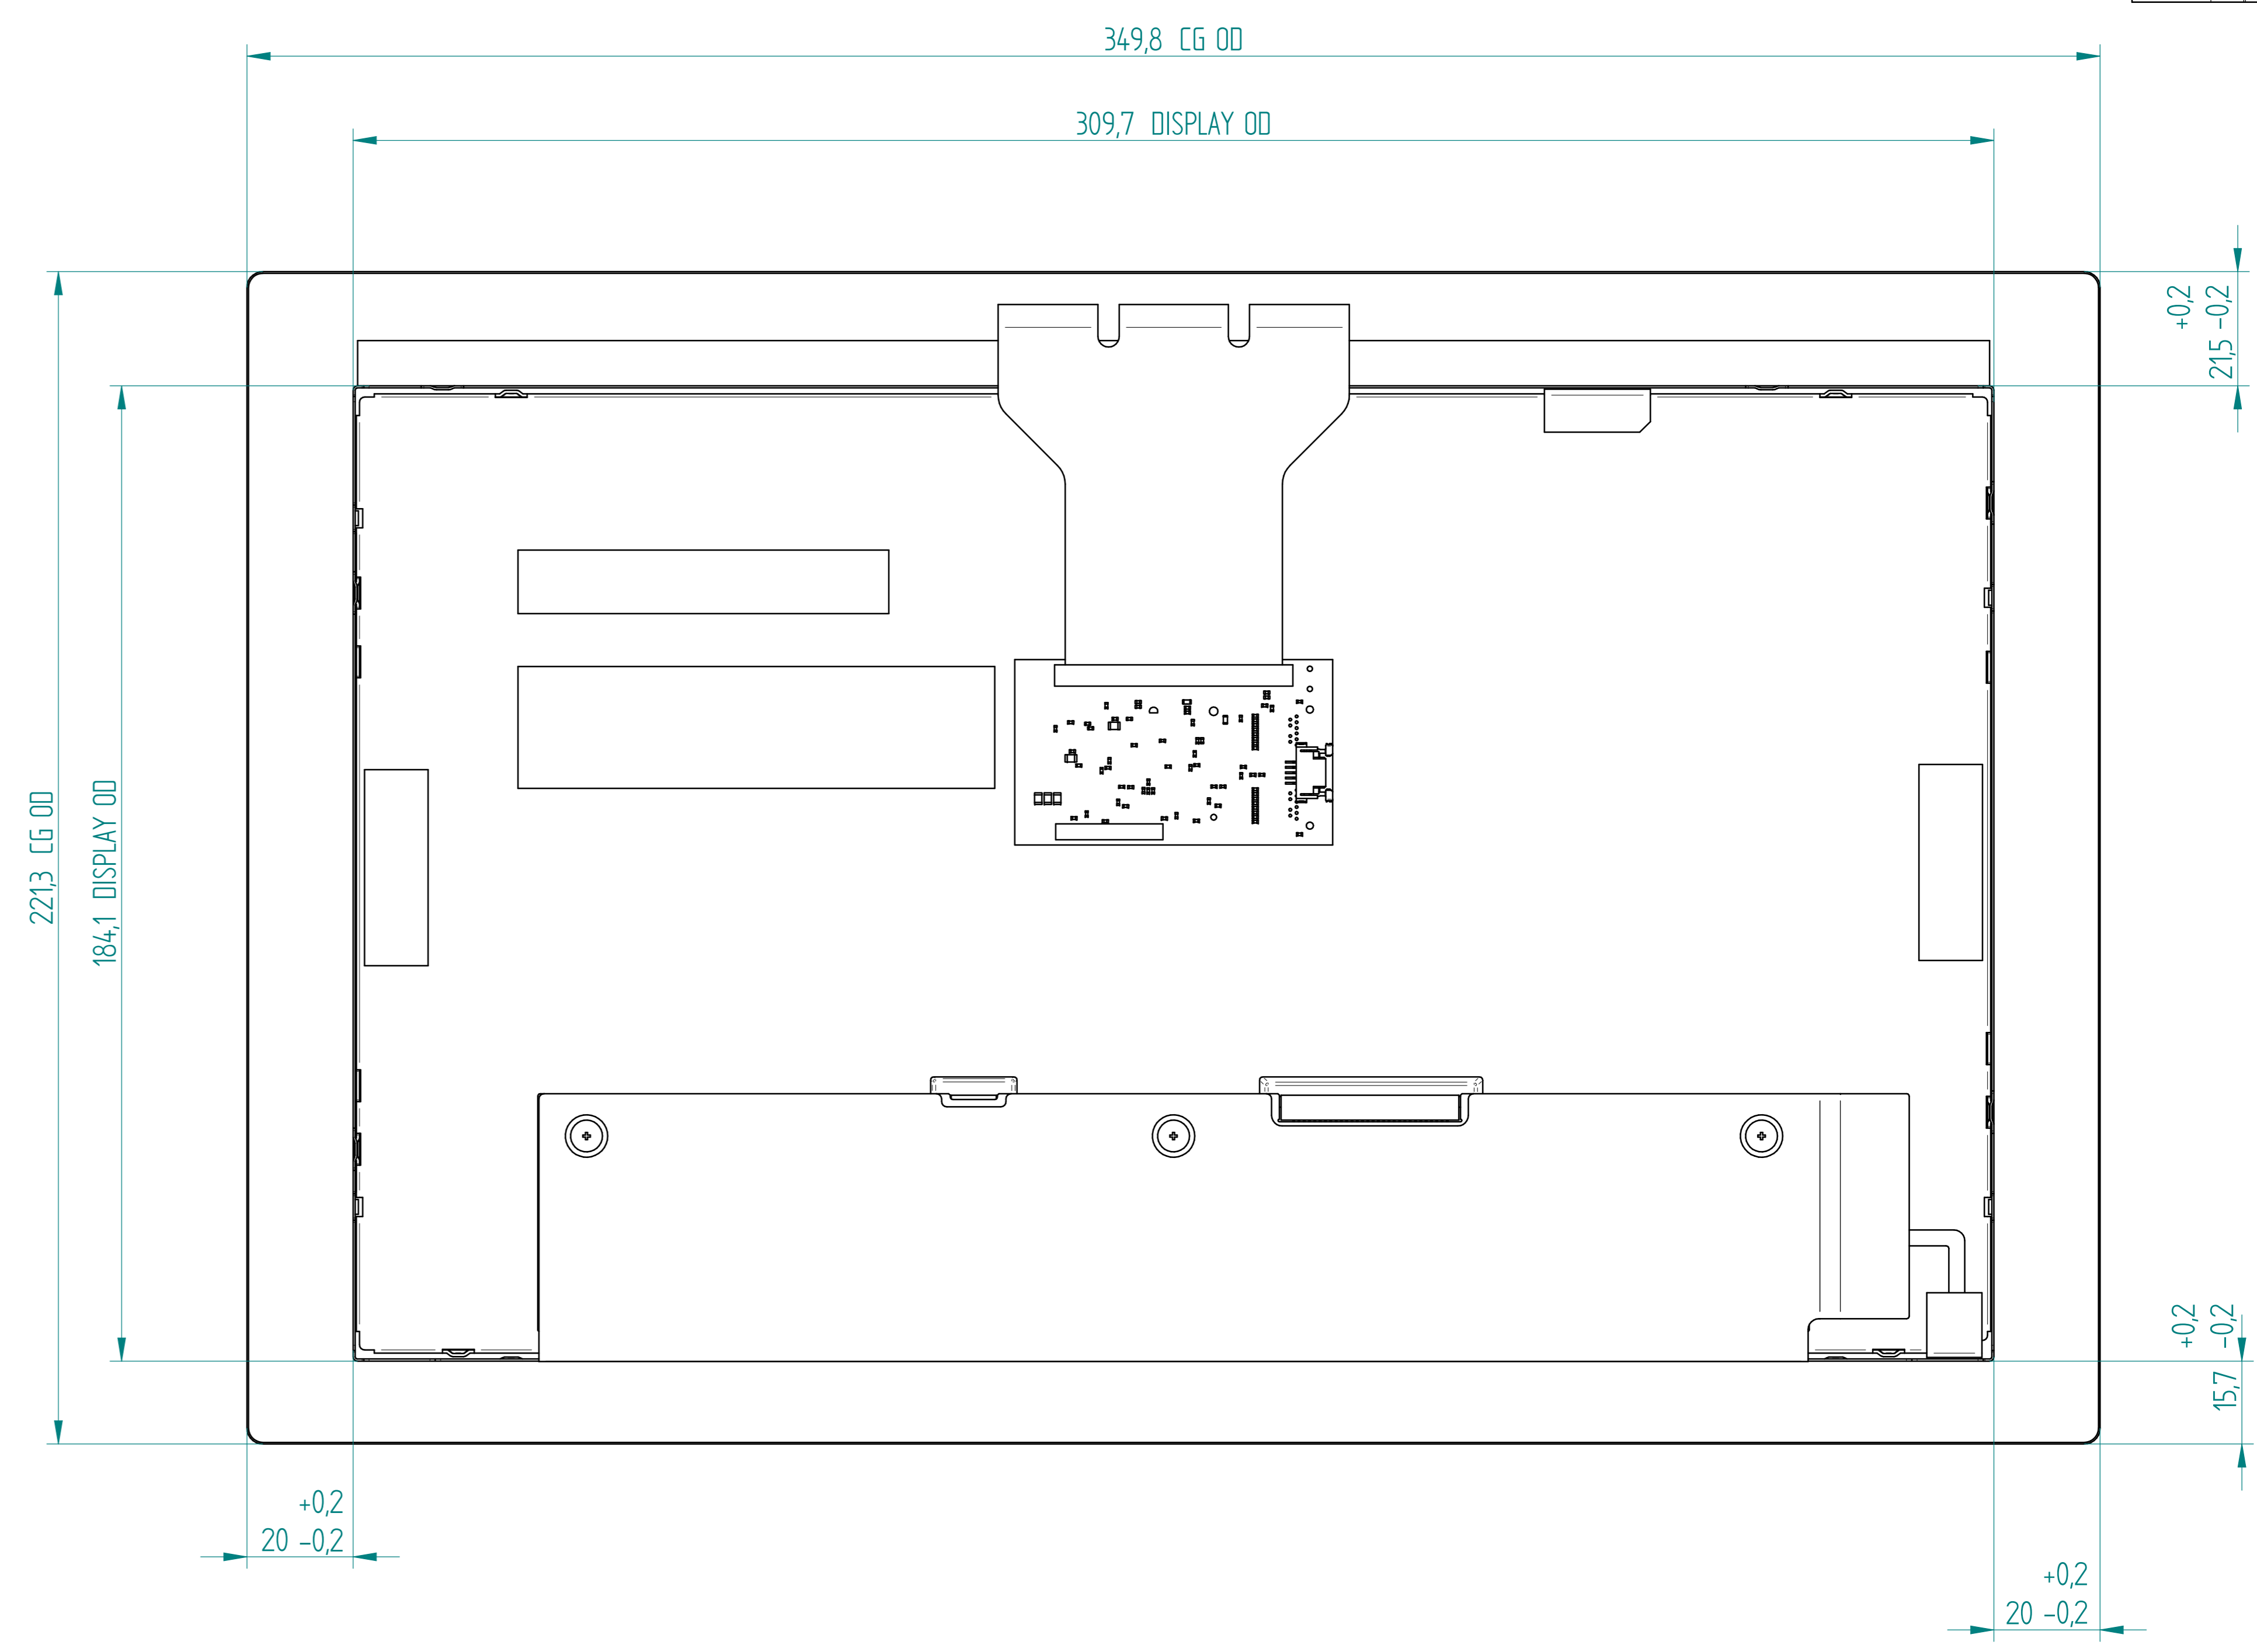

TOLL. DIMENS.	TOLL. GEOM.
±0,1	0,1
±0,05	0,1
±0,02	0,1
±0,01	0,1
±0,005	0,1
±0,002	0,1
±0,001	0,1
±0,0005	0,1
±0,0002	0,1

FRONT SIDE

PRINT SIDE

BACK SIDE

Numero oggetto	Quantità	Nome File	Autore
1	1	Touch Panel 13,3	Display Hub GmbH
2	1	PANEL LED 13,3 inch_wxga_lcm	Display Hub GmbH
3	1	Controller Touch.asm	Display Hub GmbH

displayhub
 professional optoelectronics

IL DISEGNO E TUTTI I DIRITTI SONO DI PROPRIETÀ DI DISPLAY-HUB GMBH
 DRAWINGS AND ALL RIGHTS RESERVED BY DISPLAY-HUB GMBH

TOUCH MODULE 13,1 FHD 400 NIT TOP

TM133A1-V2