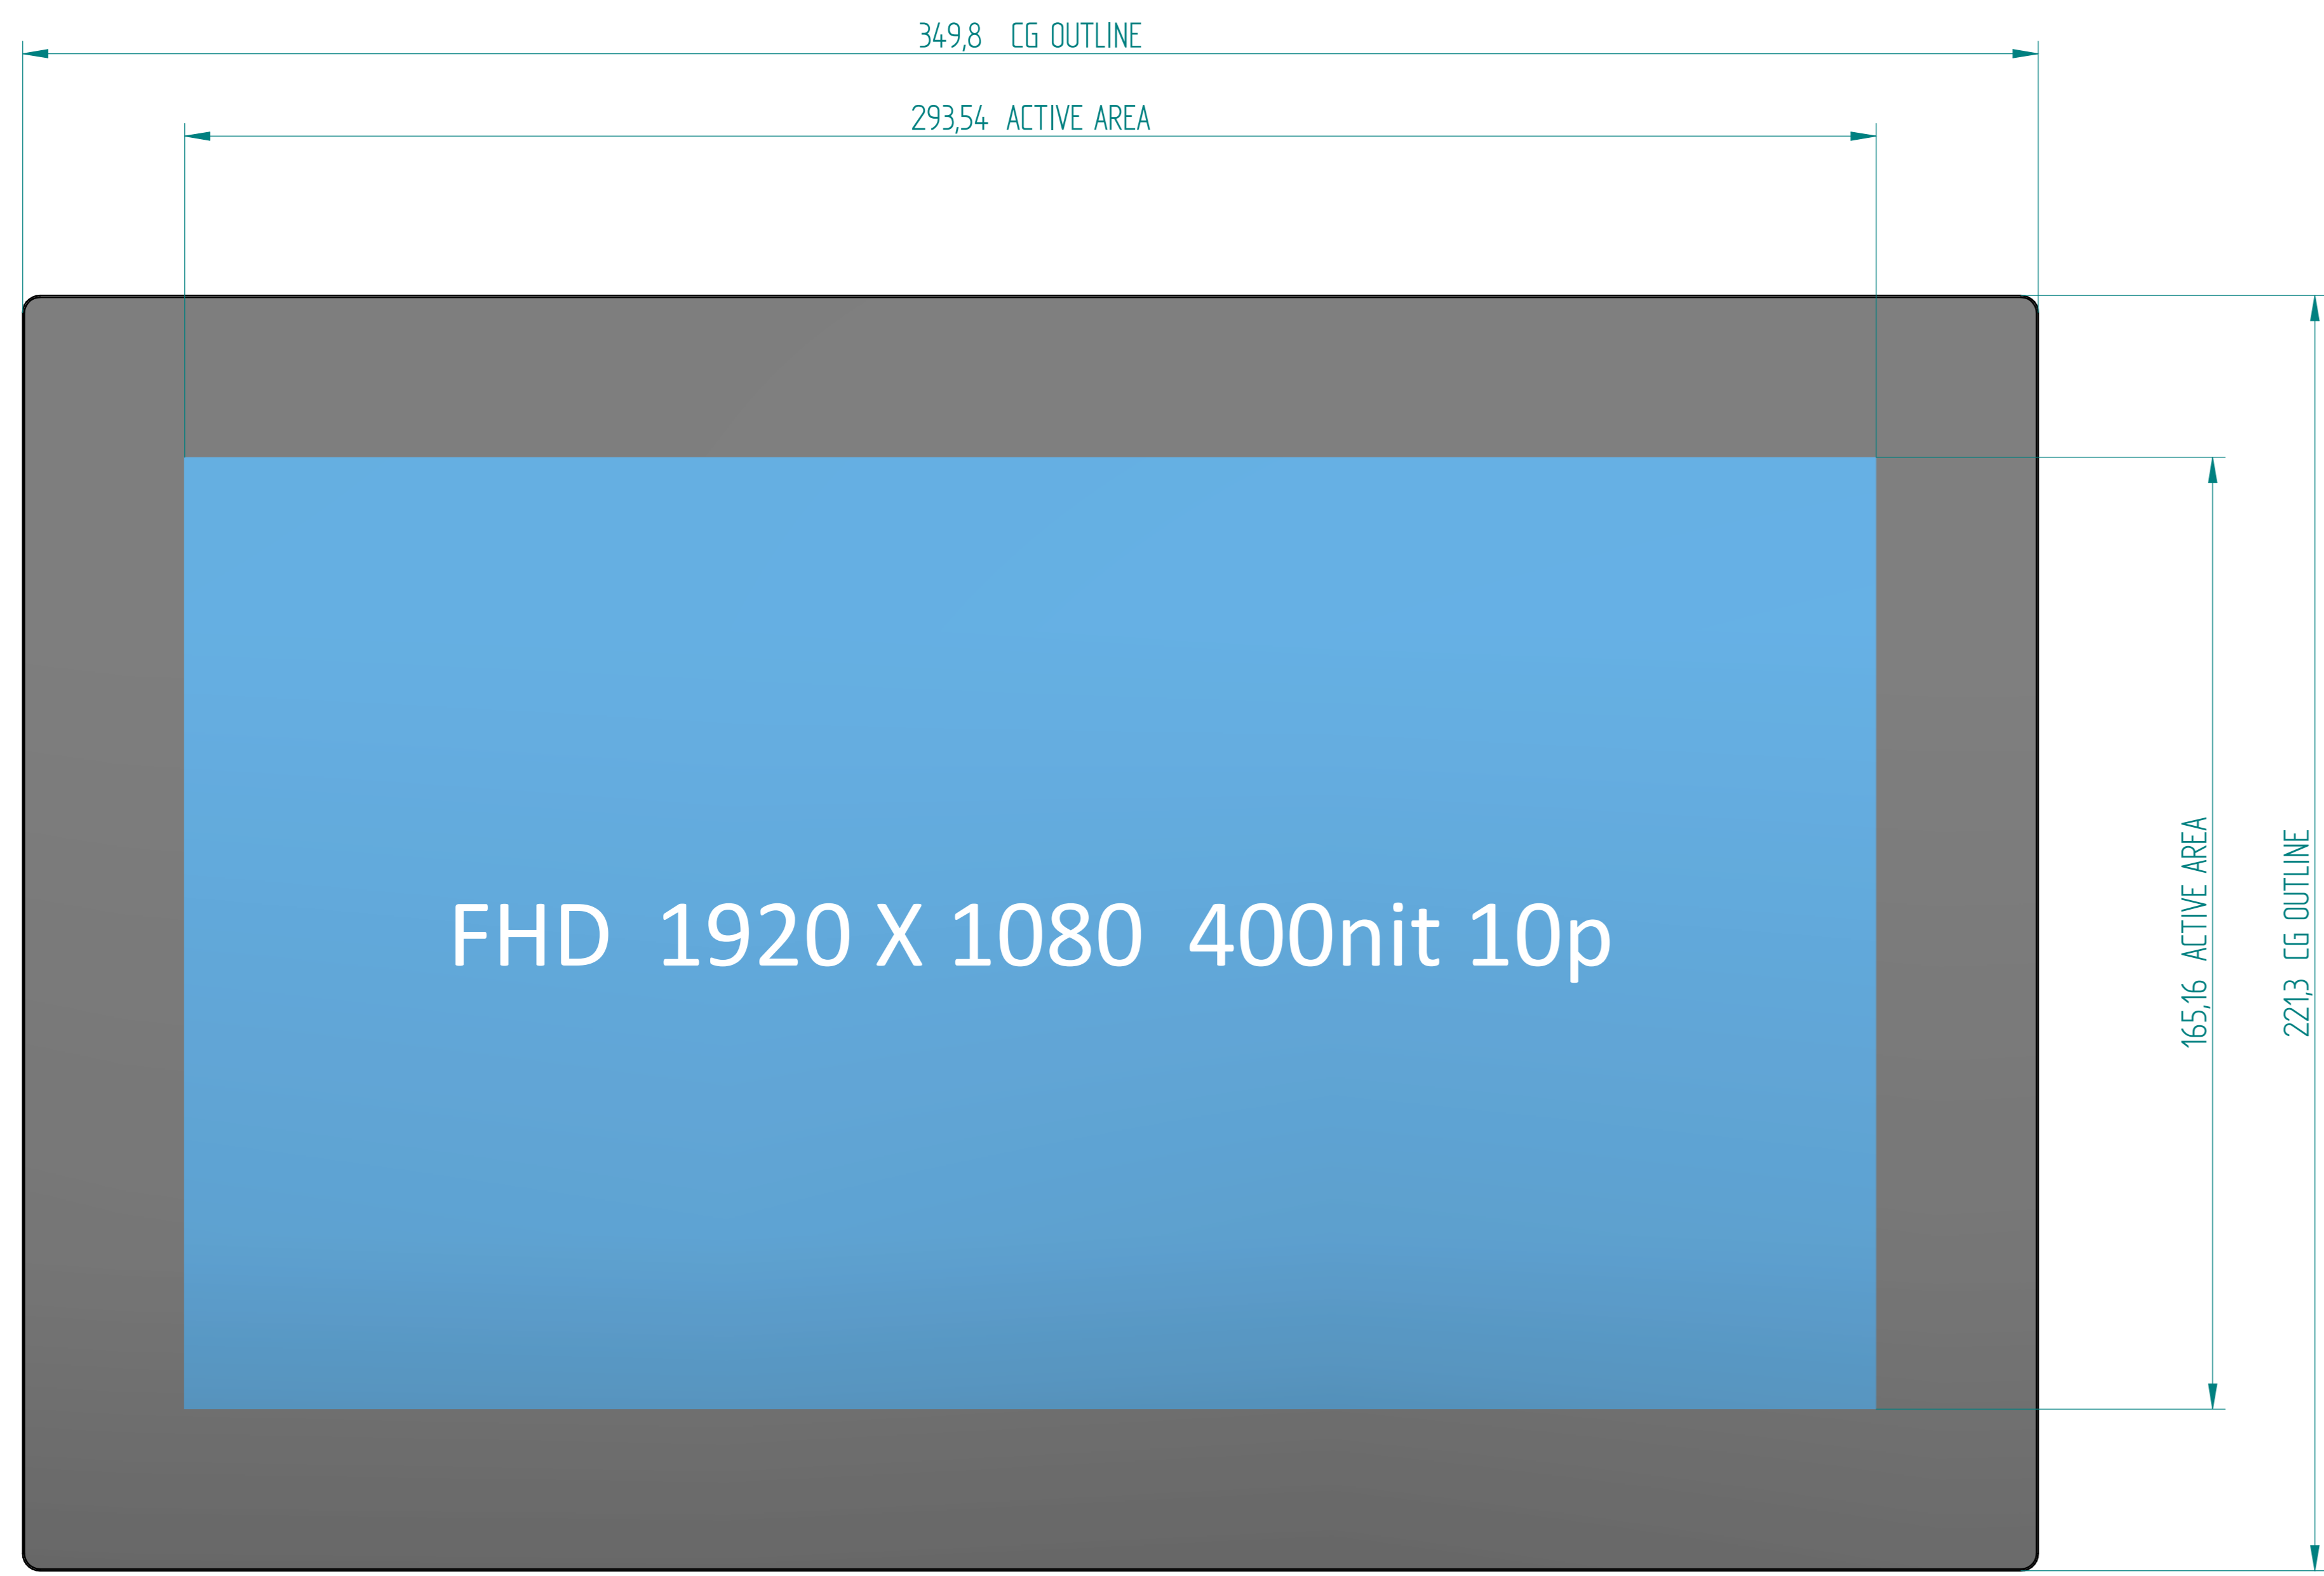

TOLL. DIMENS.	TOLL. GEOM.
±0,1	0,1
±0,05	0,1
±0,02	0,1
±0,01	0,1
±0,005	0,1
±0,002	0,1
±0,001	0,1
±0,0005	0,1
±0,0002	0,1

FRONT SIDE

PRINT SIDE

BACK SIDE

Numero oggetto	Quantità	Nome File	Autore
1	1	Touch Panel 13,3	Display Hub GmbH
2	1	PANEL LED 13,3 inch_wxga_lcm	Display Hub GmbH
3	1	Controller Touch.asm	Display Hub GmbH