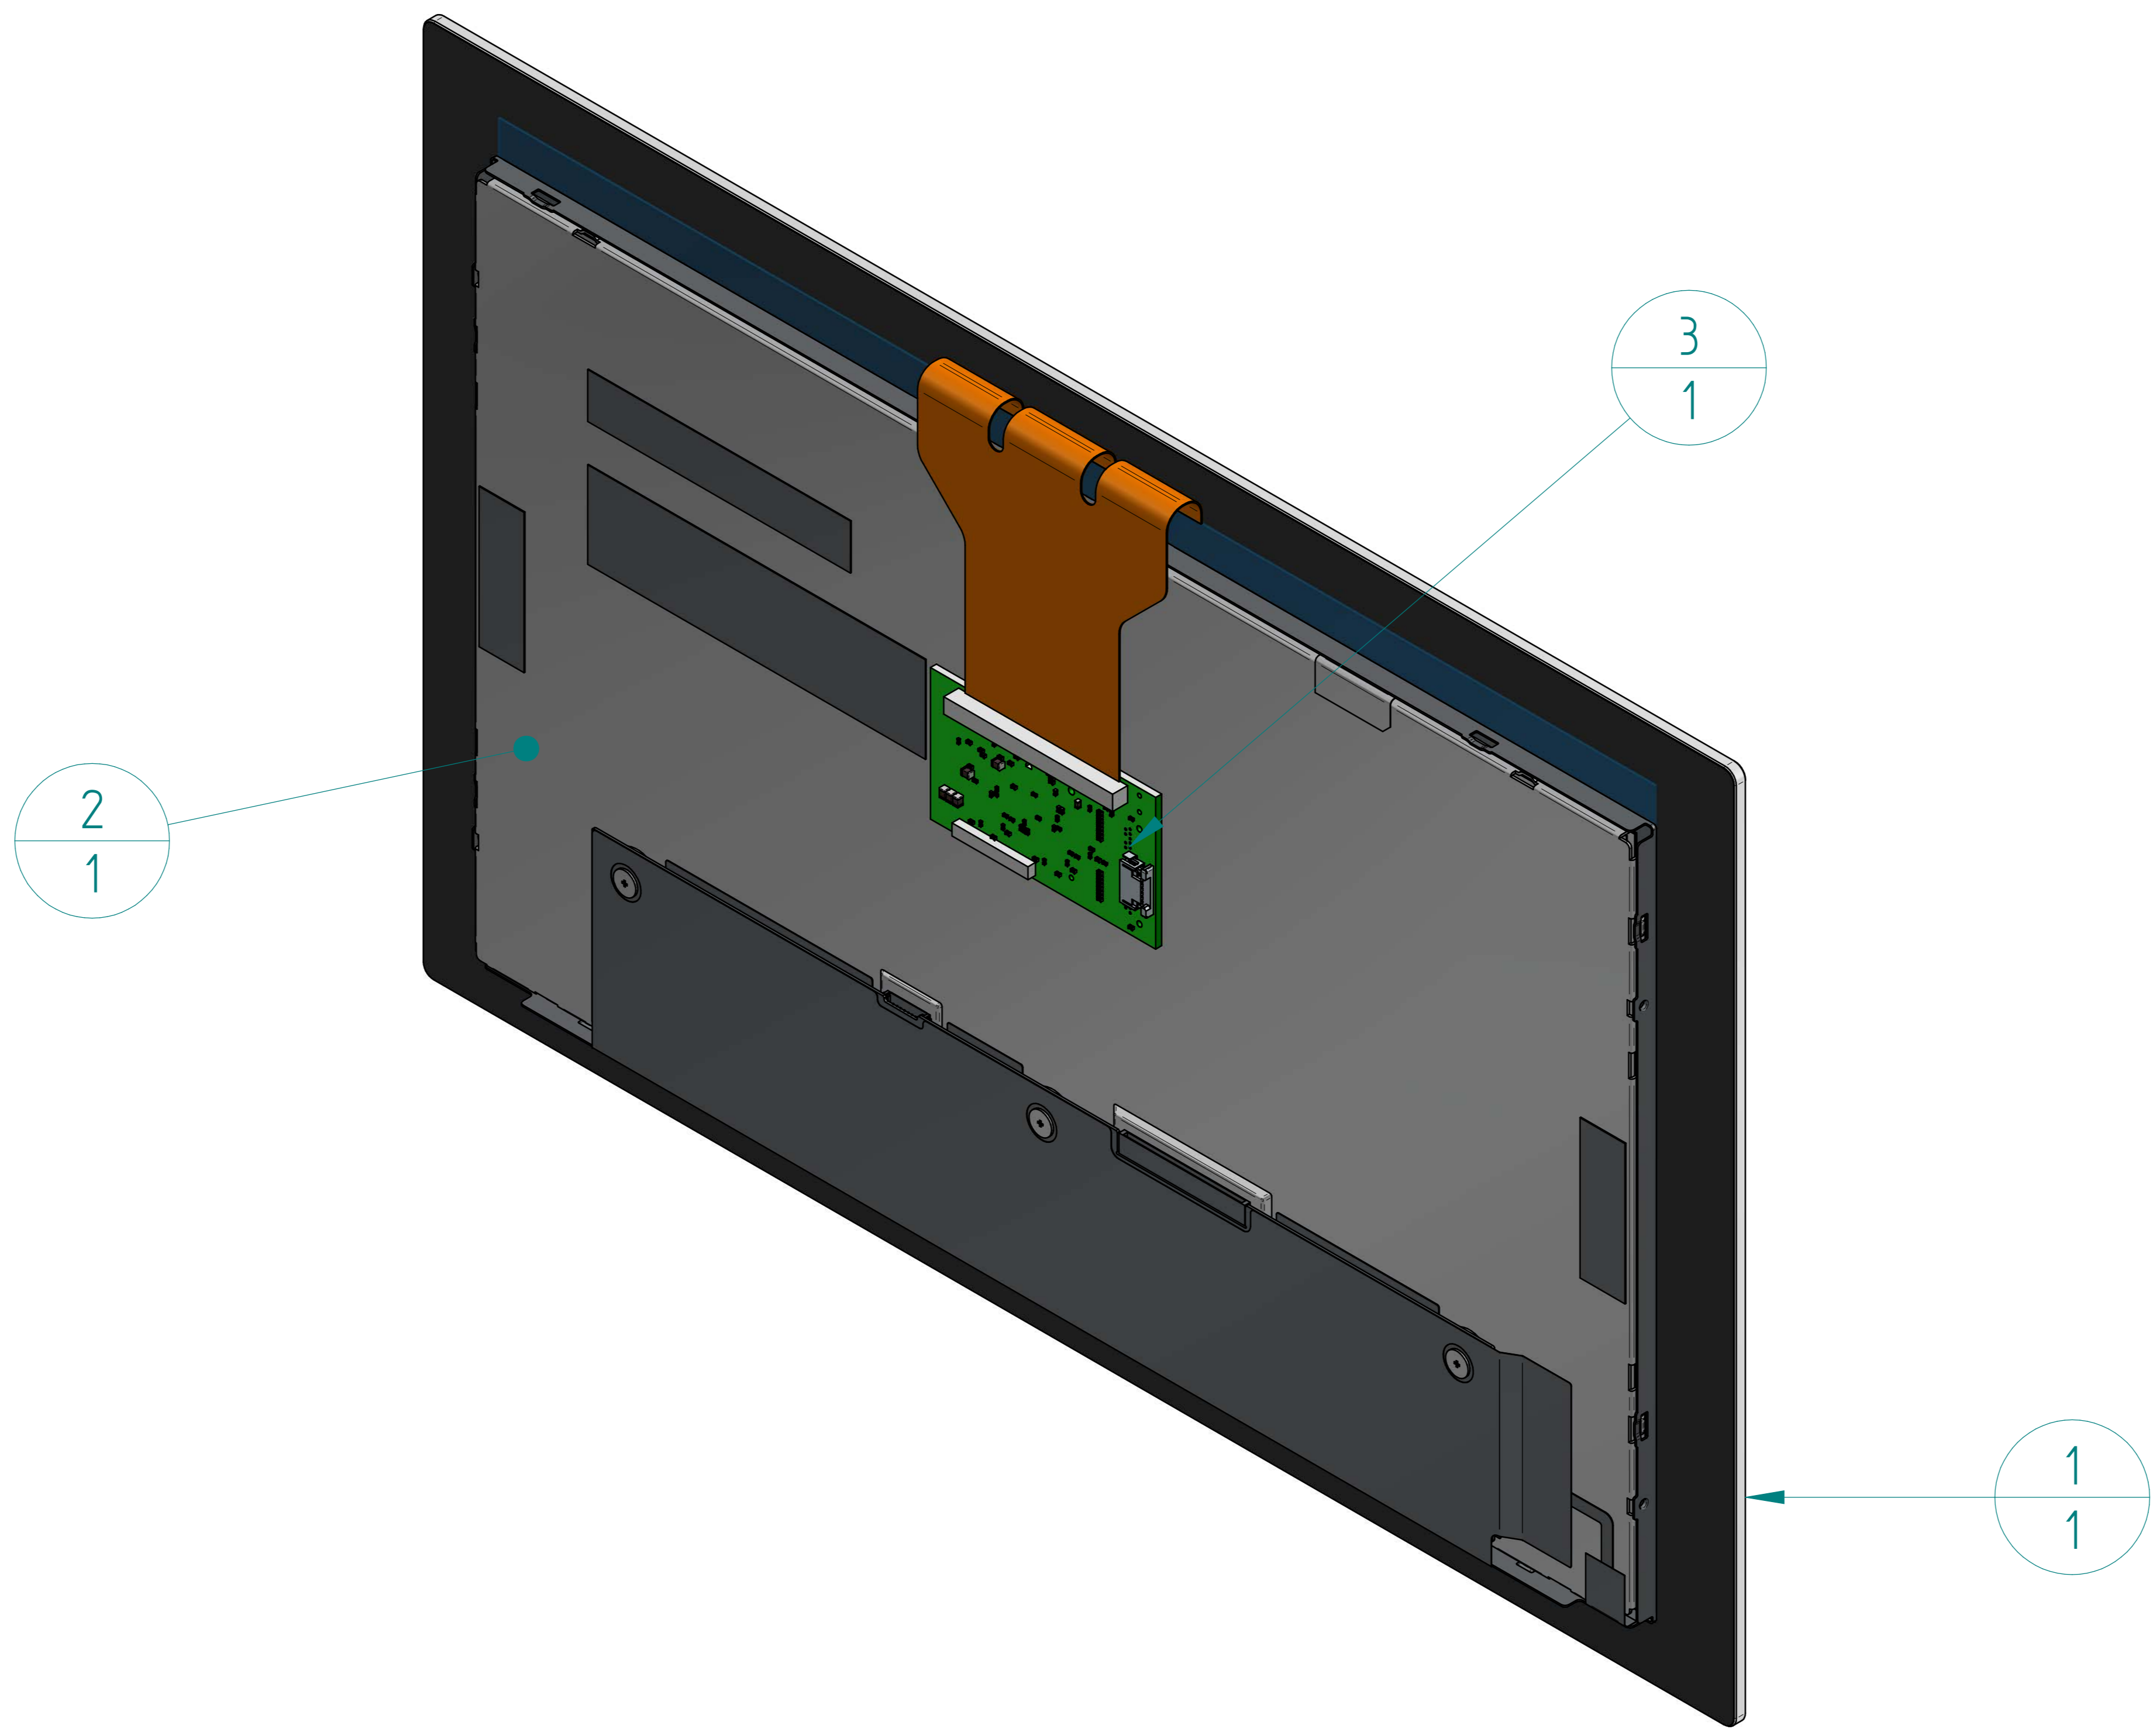

TOLL. DIMENS.	TOLL. GEOM.
±0,1	0,1
±0,05	0,1
±0,02	0,1
±0,01	0,1
±0,005	0,1
±0,002	0,1
±0,001	0,1
±0,0005	0,1
±0,0002	0,1

FRONT SIDE

PRINT SIDE

BACK SIDE

Numero oggetto	Quantità	Nome File	Autore
1	1	Touch Panel 13,3	Display Hub GmbH
2	1	PANEL LED 13,3 inch_wxga_lcm	Display Hub GmbH
3	1	Controller Touch.asm	Display Hub GmbH

displayhub
 professional optoelectronics

IL DISEGNO E TUTTI I DIRITTI SONO DI PROPRIETÀ DI DISPLAY-HUB GMBH
 DRAWINGS AND ALL RIGHTS RESERVED BY DISPLAY-HUB GMBH

TOUCH MODULE 13,1 FHD 400 NIT TOP

TM133A1-V2