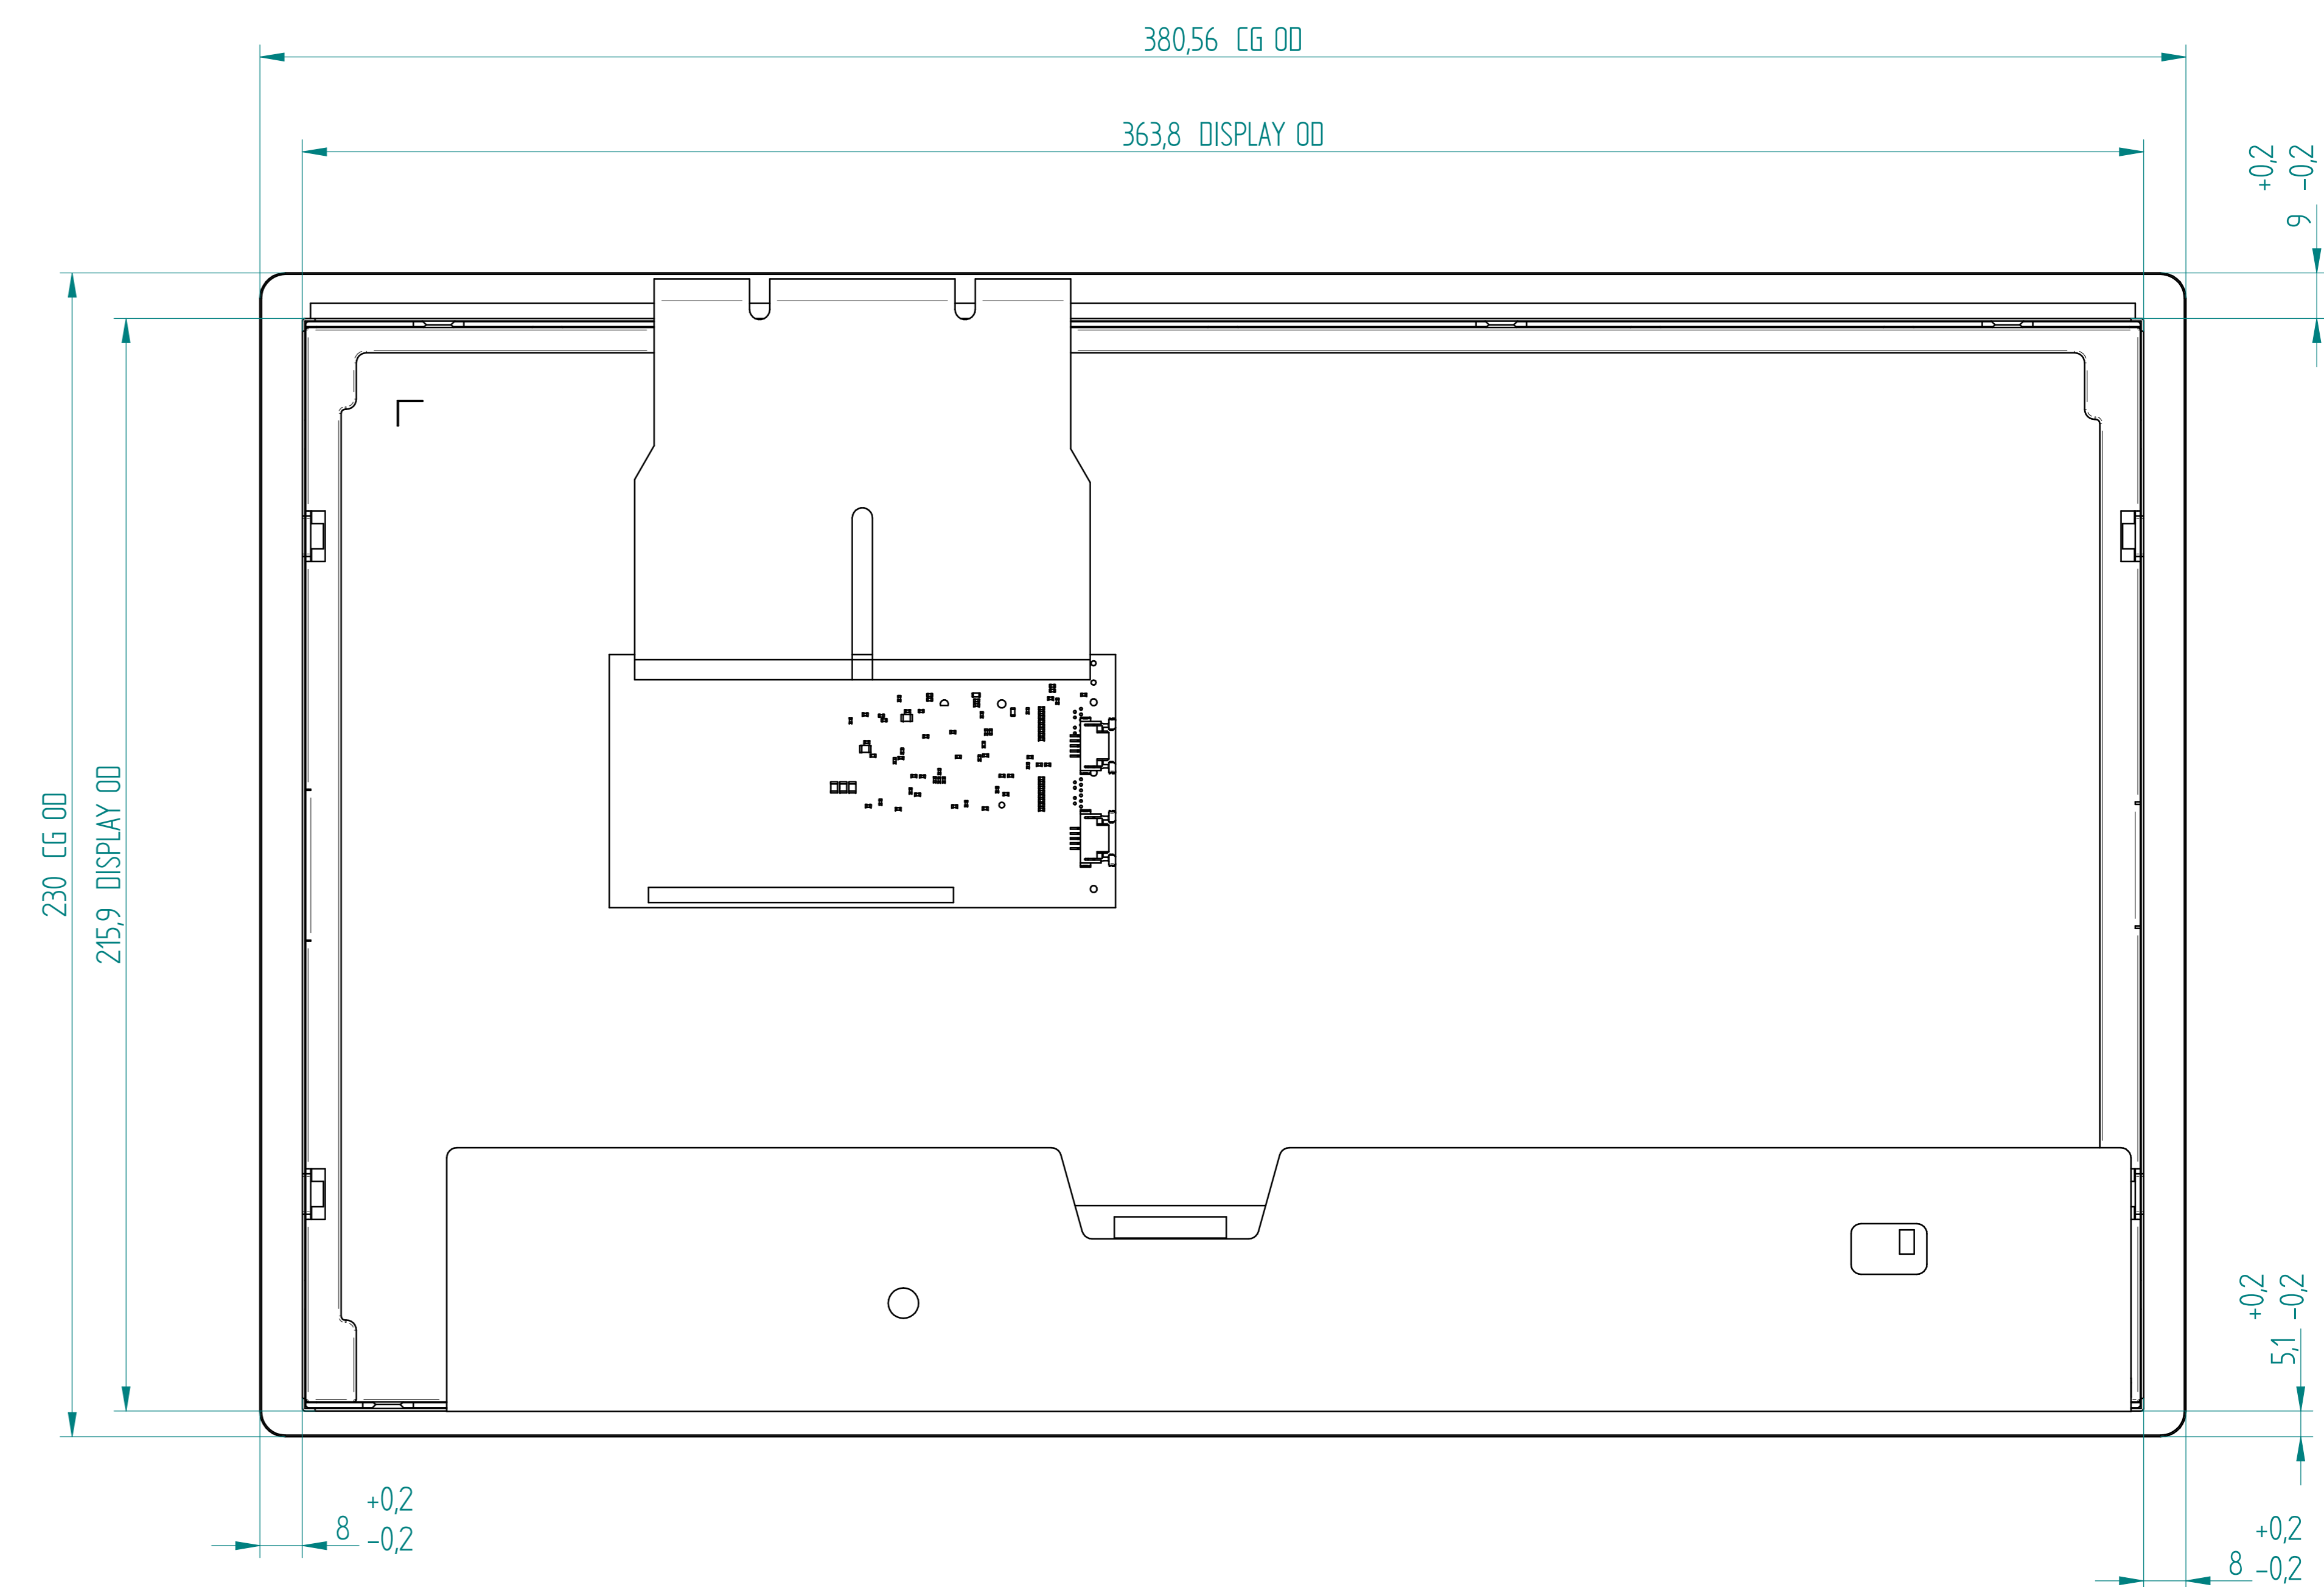

TOLL. DIMENS.	TOLL. GEOM.
0,1	0,1
0,05	0,1
0,02	0,1
0,01	0,1
0,005	0,1
0,002	0,1
0,001	0,1
0,0005	0,1
0,0002	0,1
0,0001	0,1

FRONT SIDE

PRINT SIDE

BACK SIDE

2
1

3
1

1
1

Numero oggetto	Quantità	Nome File	Autore
1	1	Touch Panel 15,6	Display Hub GmbH
2	1	PANEL LED 15,6 inch_wxga_lcm	Display Hub GmbH
3	1	Controller Touch.asm	Display Hub GmbH

CAD 3D model
 IL DISEGNO E TUTTI I DIRITTI SONO DI PROPRIETÀ DI DISPLAY-HUB GMBH
 DRAWINGS AND ALL RIGHTS RESERVED BY DISPLAY-HUB GMBH
displayhub
 professional optoelectronics
 TOUCH MODULE 15,6 FHD 500 NIT TOP
 TM156A2-V1