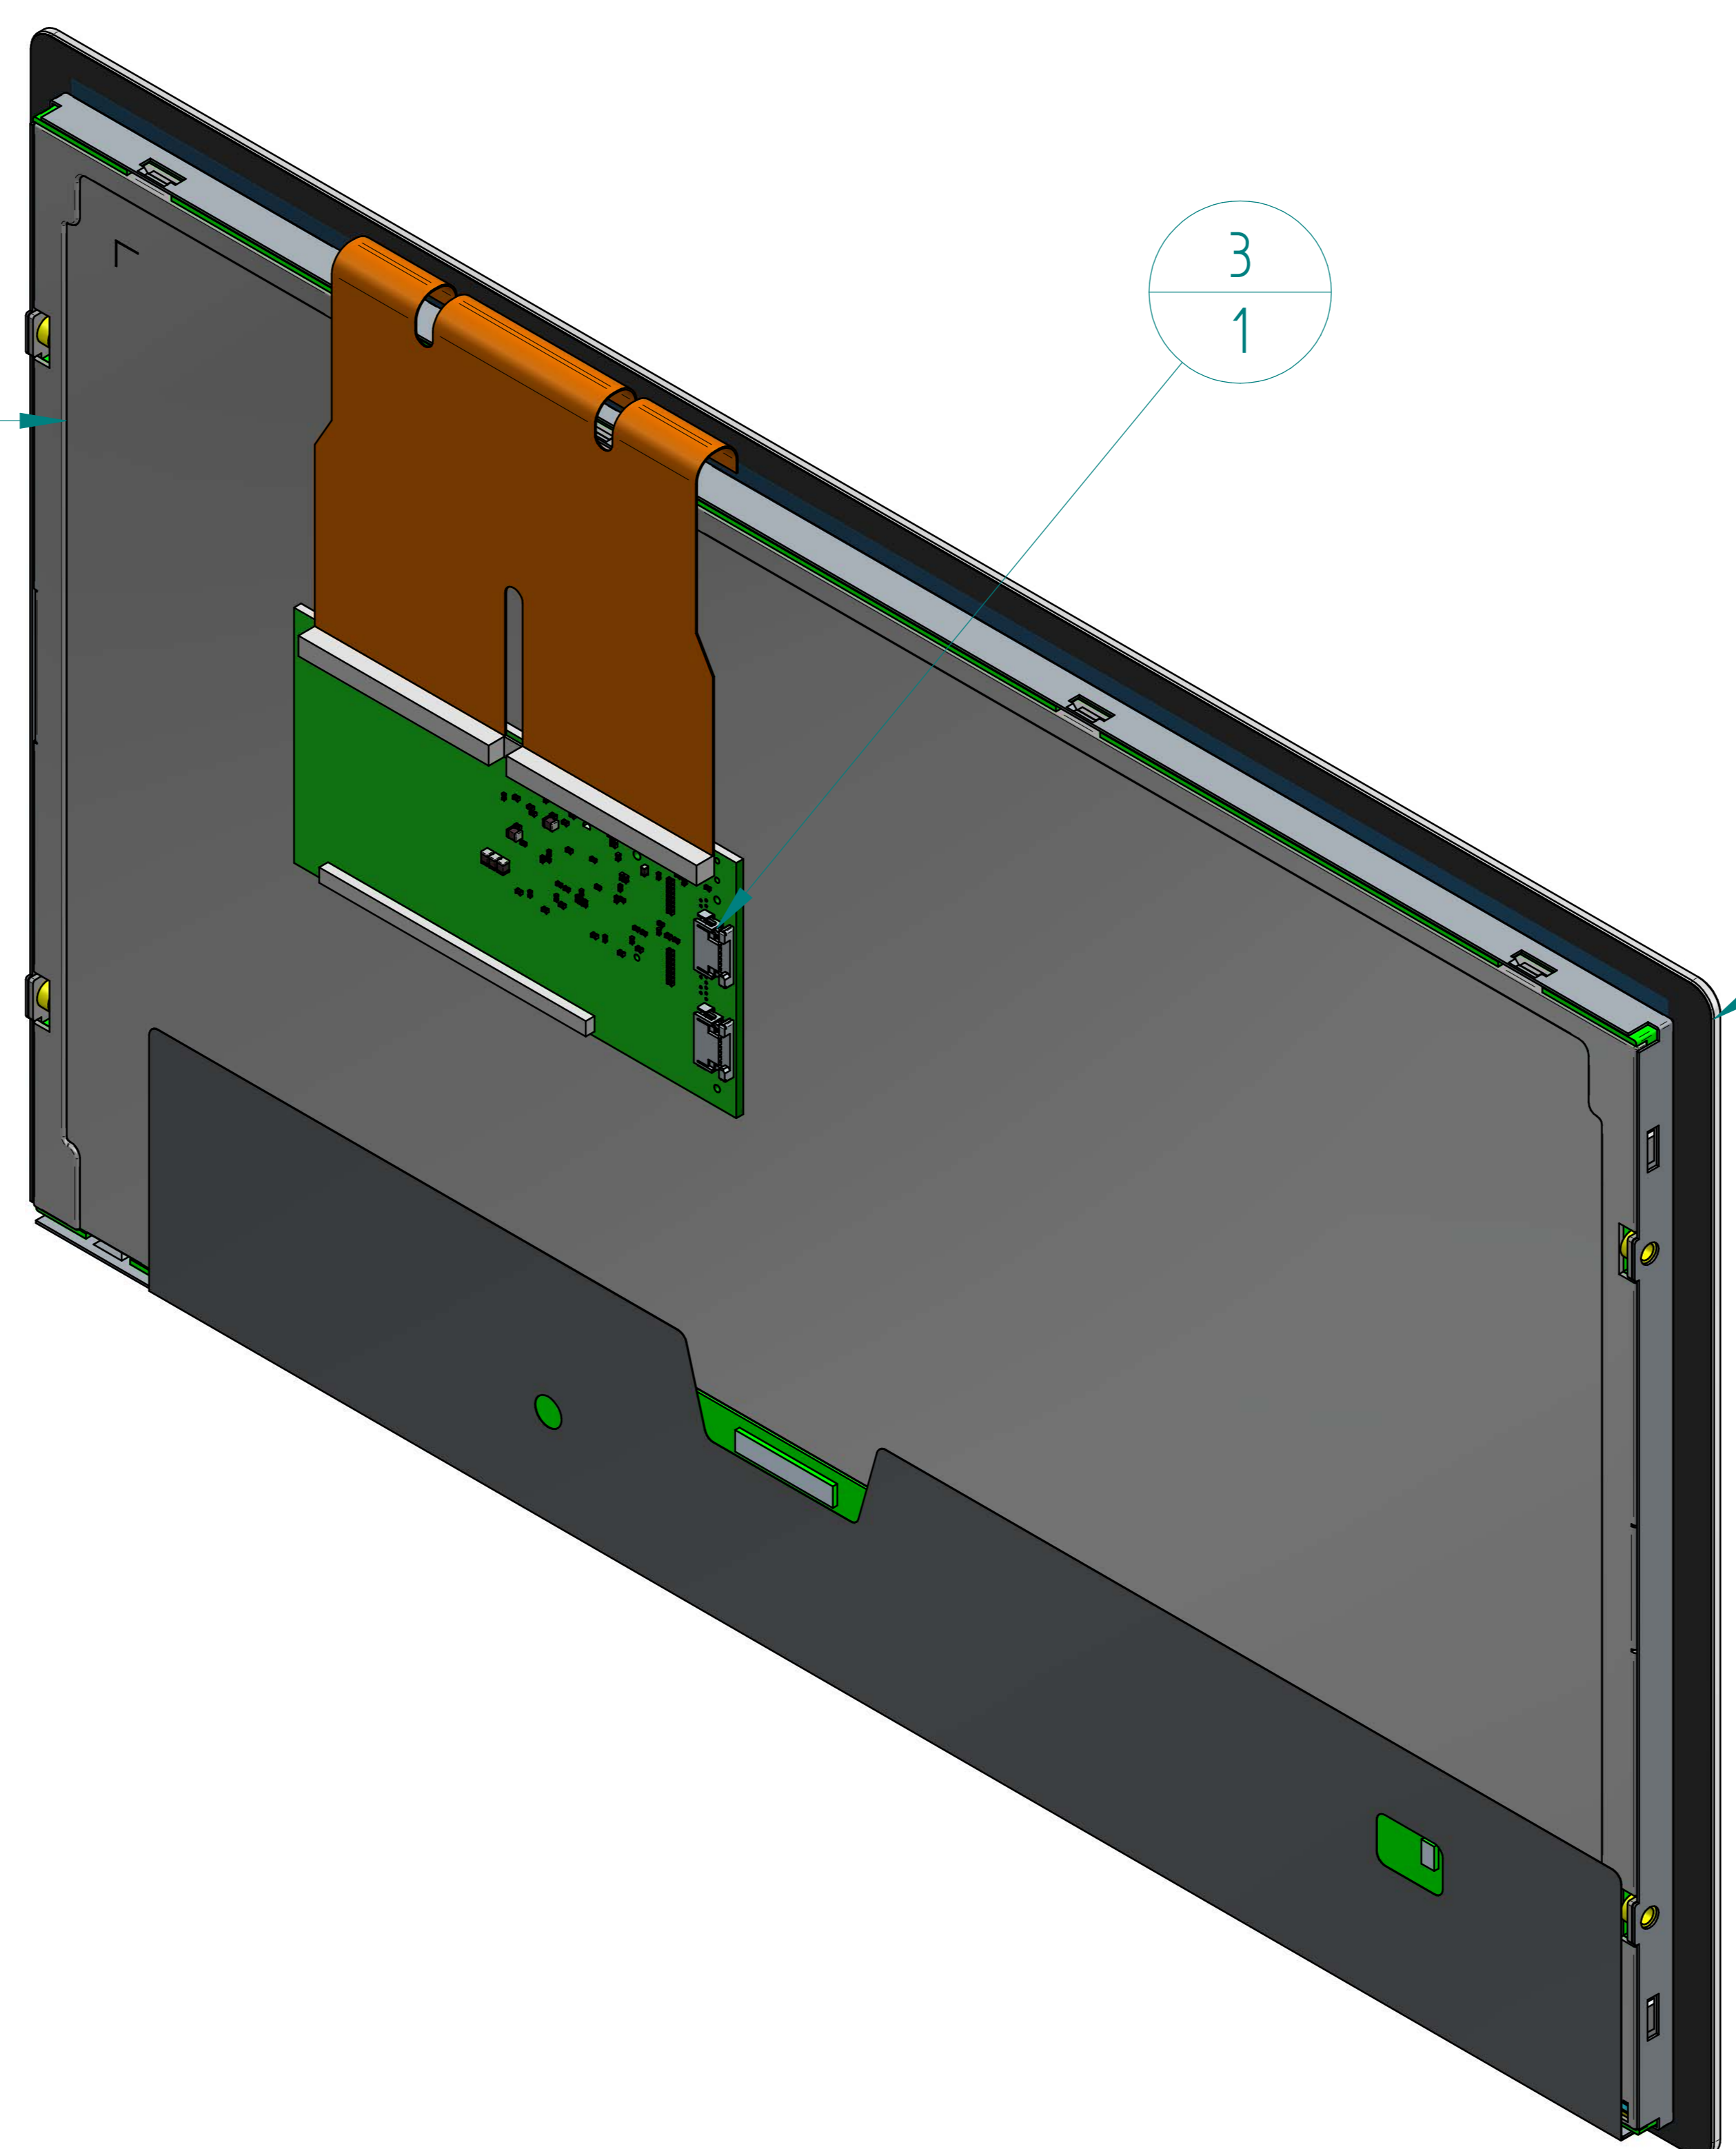

TOLL. DIMENS.	TOLL. GEOM.
0,1	0,1
0,05	0,1
0,02	0,1
0,01	0,1
0,005	0,1
0,002	0,1
0,001	0,1
0,0005	0,1
0,0002	0,1
0,0001	0,1

FRONT SIDE

PRINT SIDE

BACK SIDE

2
1

3
1

1
1

Numero oggetto	Quantità	Nome File	Autore
1	1	Touch Panel 15,6	Display Hub GmbH
2	1	PANEL LED 15,6 inch_wxga_lcm	Display Hub GmbH
3	1	Controller Touch.asm	Display Hub GmbH

CAD 3D model
 IL DISEGNO E TUTTI I DIRITTI SONO DI PROPRIETÀ DI DISPLAY-HUB GMBH
 DRAWINGS AND ALL RIGHTS RESERVED BY DISPLAY-HUB GMBH
displayhub
 professional optoelectronics
 TOUCH MODULE 15,6 FHD 500 NIT TOP
 TM156A2-V1