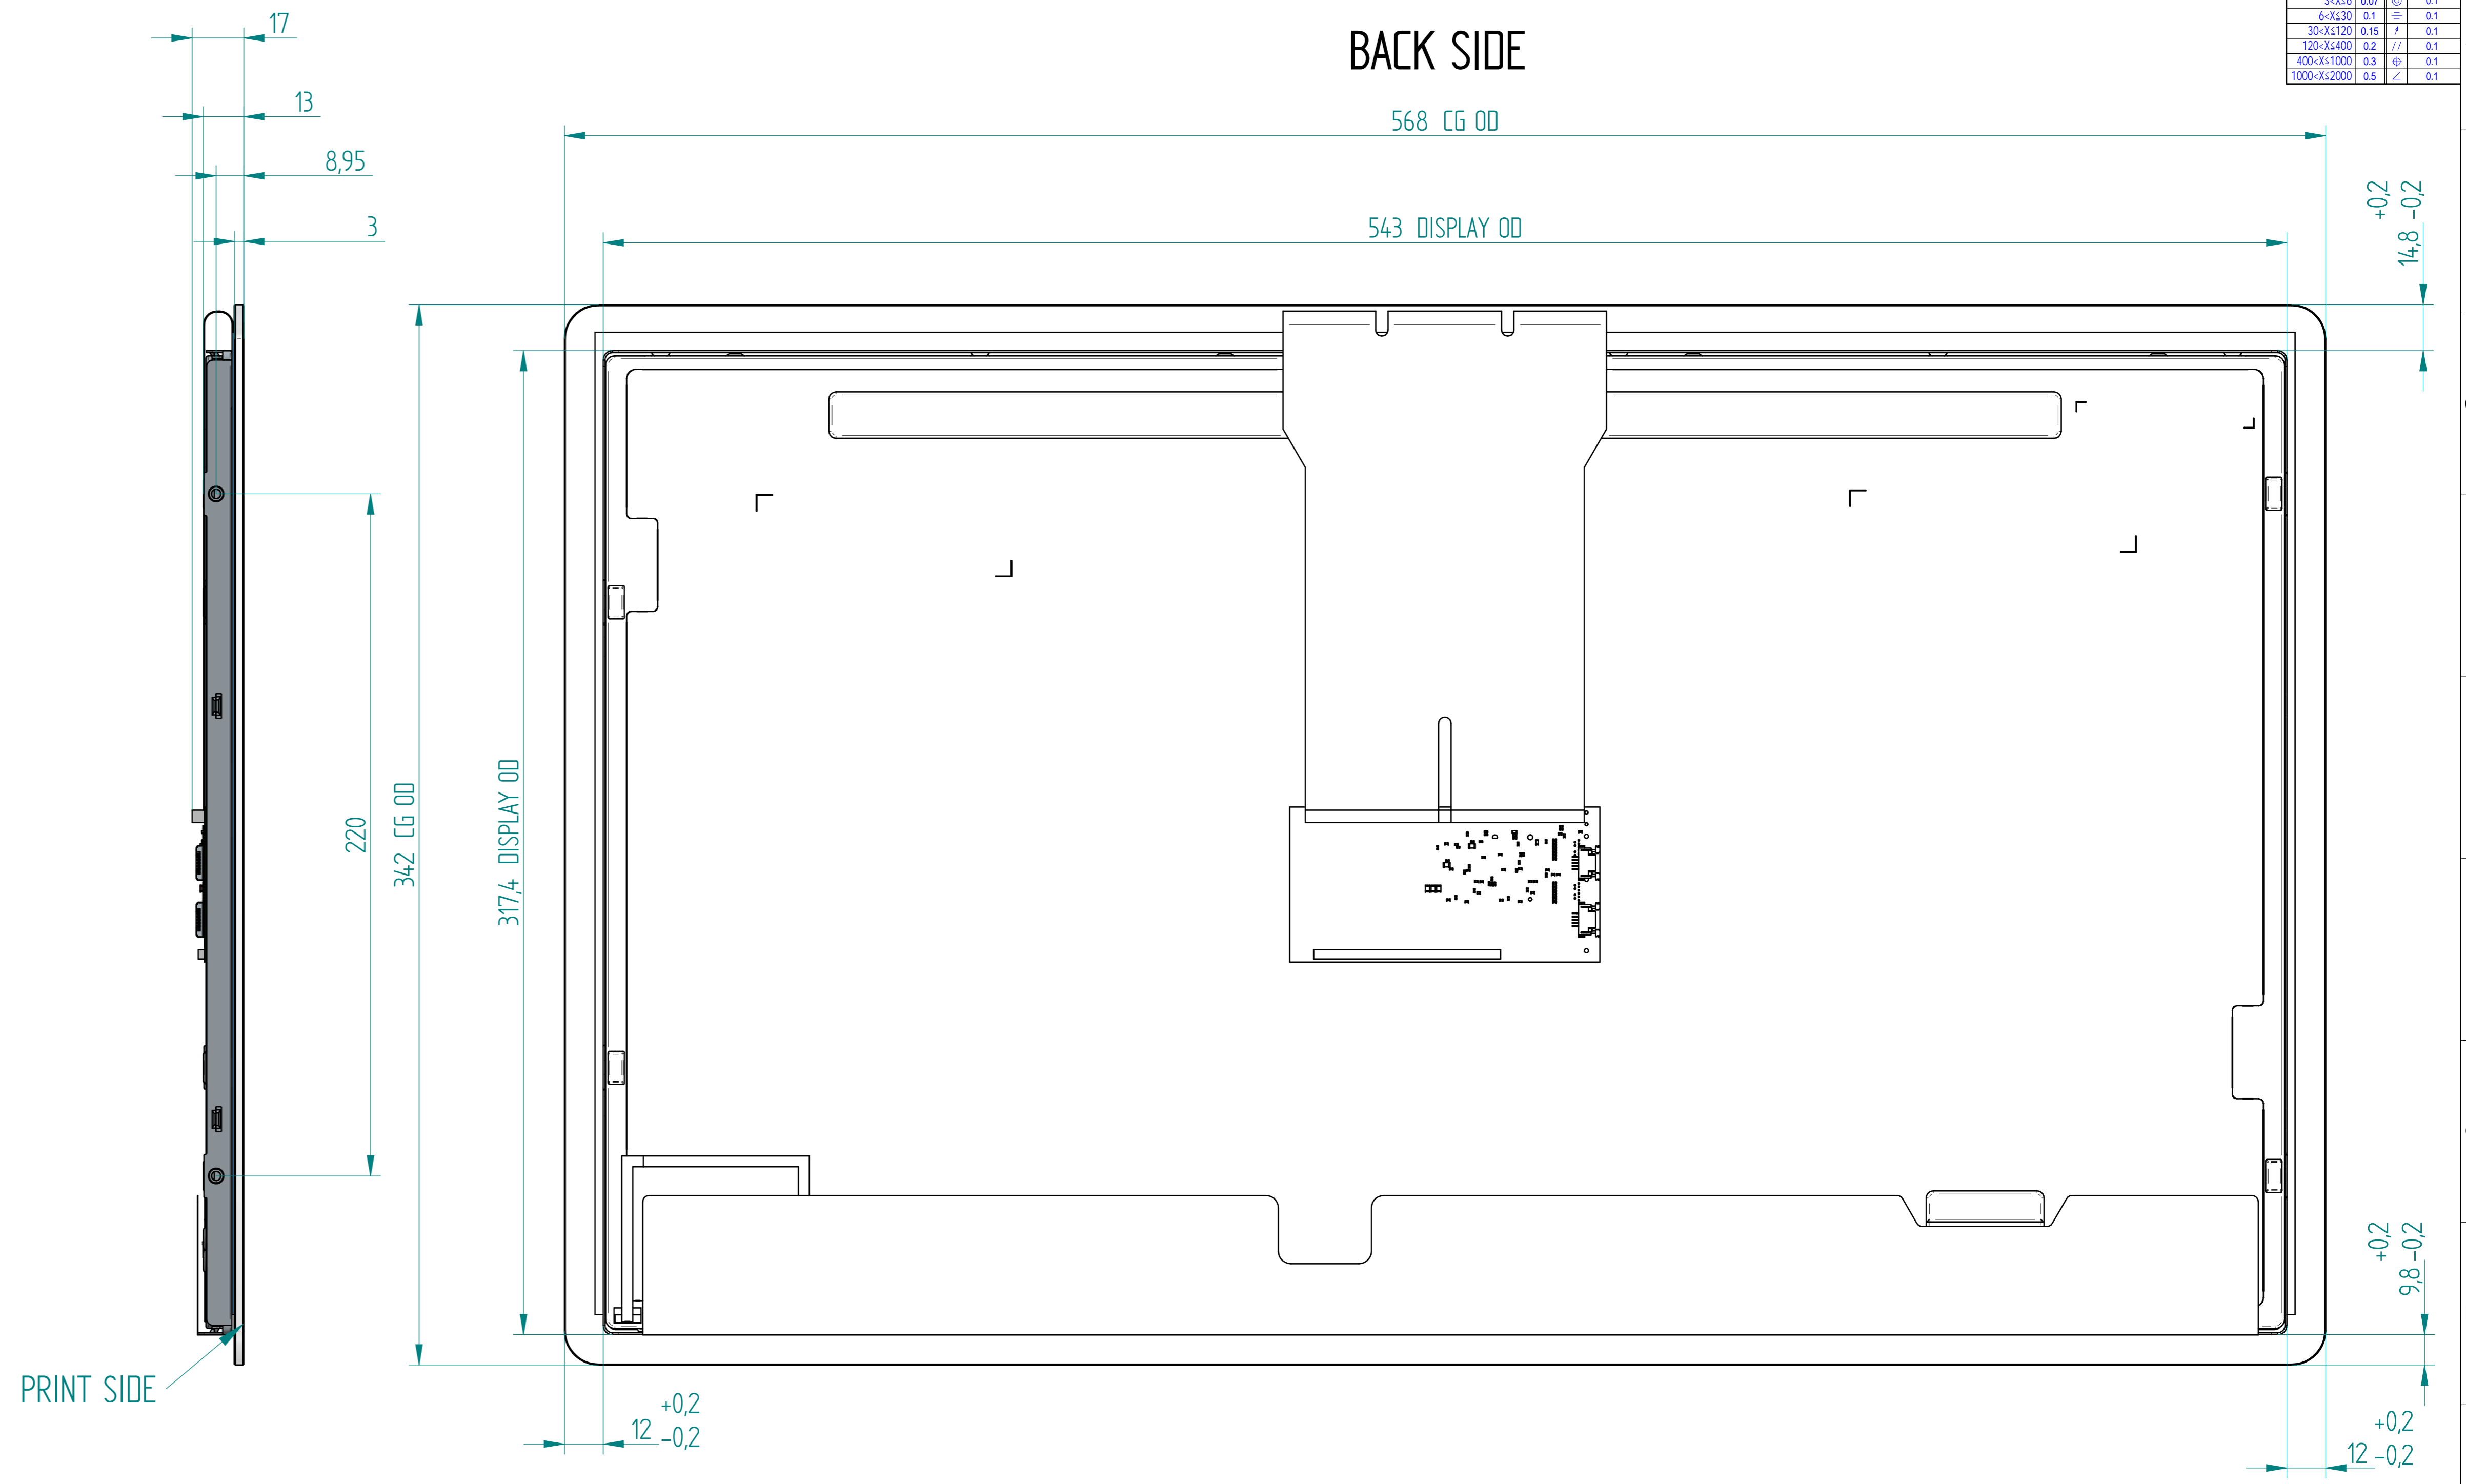

BACK SIDE

Numero oggetto	Quantità	Nome File	Autore
1	1	Touch Panel 23,8	Display Hub GmbH
2	1	PANEL LED 23,8 inch_wxga_lcm	Display Hub GmbH
3	1	Controller Touch.asm	Display Hub GmbH

displayhub
professional optoelectronics

TOUCH MODULE 23,8 FHD 300 NIT TOP

TM238A1-V1