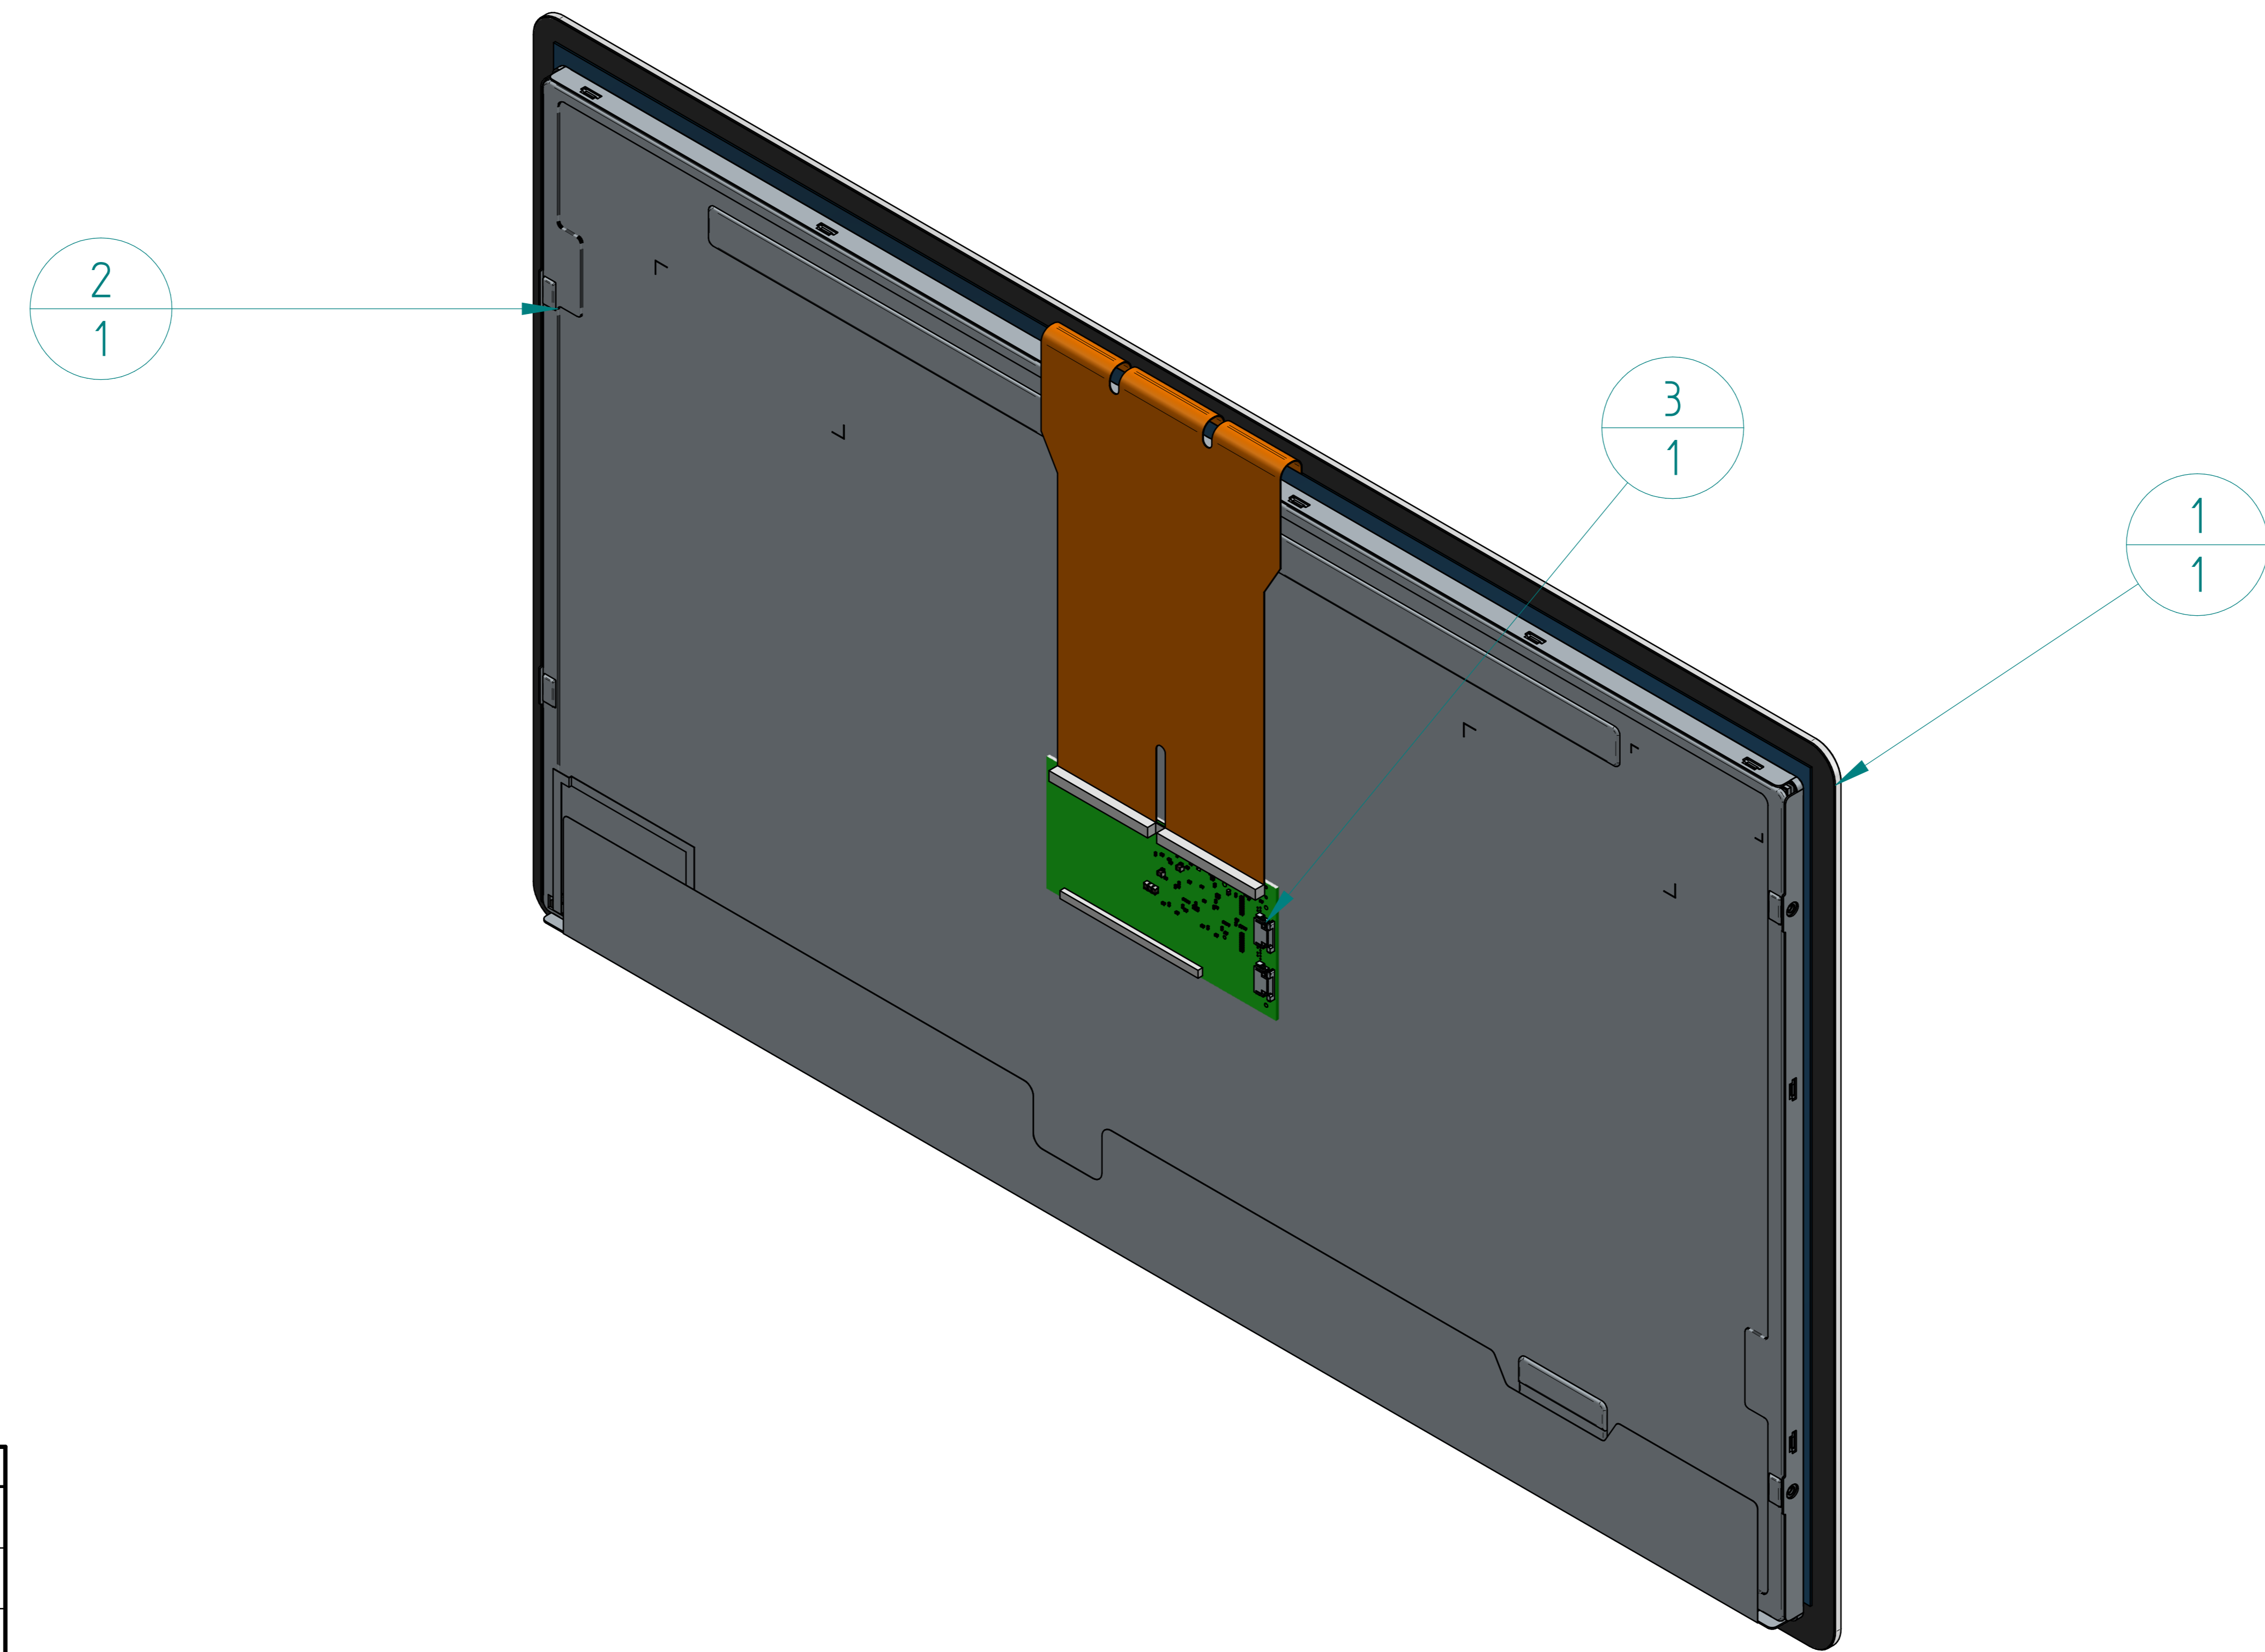

BACK SIDE

Numero oggetto	Quantità	Nome File	Autore
1	1	Touch Panel 23,8	Display Hub GmbH
2	1	PANEL LED 23,8 inch_wxga_lcm	Display Hub GmbH
3	1	Controller Touch.asm	Display Hub GmbH

displayhub
professional optoelectronics

TOUCH MODULE 23,8 FHD 300 NIT TOP

TM238A1-V1